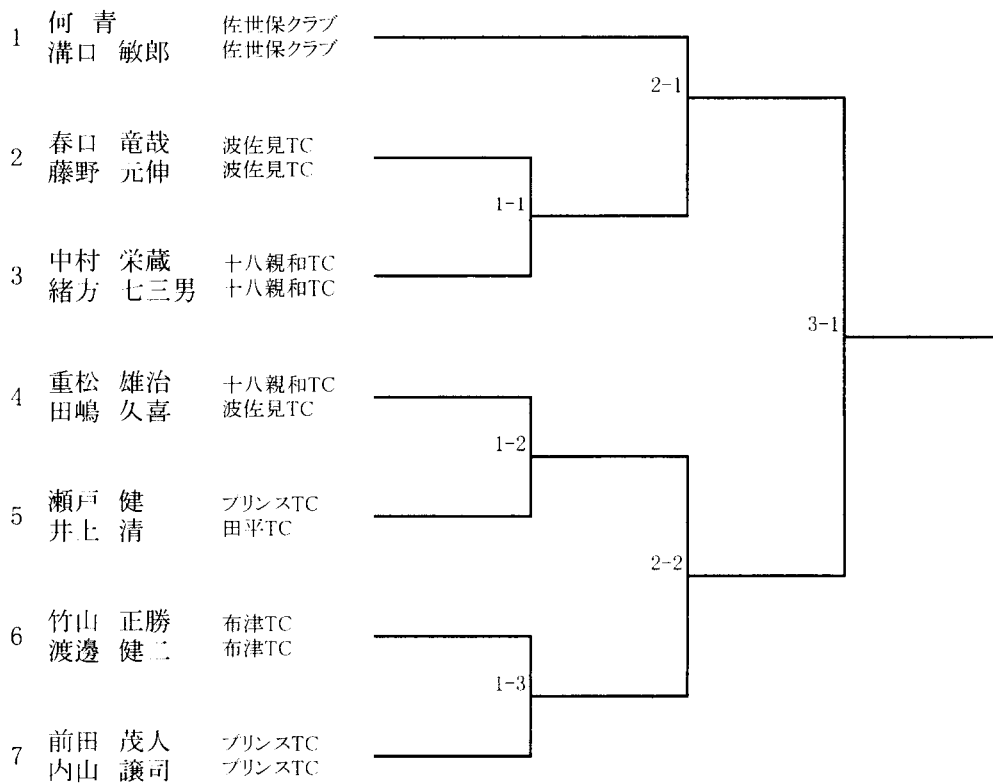

一般男子A級ダブルス

順位	選手名	所属	対戦相手	スコア	選手名	所属	順位
1	川原 和太 川尻 大空	佐賀大学 長崎国際大学	2-1	本村 凌雅 中川 晶生 伶	海星高校 海星高校	18	
2	松田 遥貴 橋口 達朗	JOY MENT JOY MENT	1-1	川畑 恵汰 中城 大和	長崎国際大学 長崎国際大学	19	
3	溝川 拓夢 江口 裕也	COOLON COOLON	3-1	内村 翔太 江河 雅将	長崎国際大学 長崎国際大学	20	
4	田所 蓮曹 鈴木 晴太	長崎国際大学 長崎国際大学	2-2	藤永 大真 福田 瑛人	J star T.C TEAM F	21	
5	小川 凌駕 緒方 一馬	海星高校 海星高校	4-1	藤本 大輝 城野 悠永	海星高校 海星高校	22	
6	小林 光太 中野 純之助	長崎国際大学 長崎国際大学	2-3	古森 慎吾 鈴木 晟士	十八親和銀行 十八親和銀行	23	
7	河村 悠太 郷古 恭平	三菱重工 フュー	3-2	田口 輝 大久保 輝	東七 プリンス	24	
8	島田 大輝 古賀 陽翔	長崎国際大学 長崎国際大学	2-4	姉川 翔 境 怜真	長崎国際大学 長崎国際大学	25	
9	藤田 圭人 浦川 晃	十八親和銀行 十八親和銀行	5-1	井崎 雄一 田中 陸翔	立命館大学 立命館大学	26	
10	上原 幹太 鶴狩 良夢	長崎国際大学 長崎国際大学	2-5	高山 翔夢 田牧 功晟	長崎国際大学 長崎国際大学	27	
11	高木 龍昭 田中 達士	SKIP SKIP	3-3	森 颯也 古賀 圭	長崎東高校 南島原高校	28	
12	笠原 悠希 笠原 弘人	長崎国際大学 長崎国際大学	2-6	渡邊 夢空 安倍 隼矢	長崎国際大学 長崎国際大学	29	
13	竹廣 悠一 中村 宗平	東海大学 筑波大学	4-2	頼田 士嗣 大川 和真	長崎国際大学 長崎国際大学	30	
14	今里 泰地 大坪 勇翔	長崎東高校 長崎東高校	2-7	北條 武 吉里 伸太	東七 東七	31	
15	豊田 亮太 田中 蓮斗	海星高校 海星高校	3-4	橋本 壮生 三溝 真人	佐賀大学 佐賀大学	32	
16	堤 俊一郎 許 テンコク	長崎国際大学 長崎国際大学	2-8	藤永 啓人 田中 翔	十八親和銀行 十八親和銀行	33	
17	山口 大輝 南 伊織	十八親和銀行 海星高校					

一般男子C級シングルス

男子45歳以上シングルス

男子55歳以上シングルス

男子55歳以上ダブルス

一般女子A級シングルス

1	山高 心慎	佐世保東翔高校								荒木 美鈴	長崎国際大学	14
2	平片 亜呼	海星高校	1-1							翟 孟心	長崎国際大学	15
3	柳原 花音	長崎国際大学								立花 鈴香	海星高校	16
4	喜々津ゆあ	J-star T.C	1-2							本川 澄	海星高校	17
5	梶原 愛佳	長崎国際大学		2-2						藤原 沙妃	長崎国際大学	18
6	門崎 美鈴	長崎国際大学	1-3							朝井 つぐみ	佐世保LTC	19
7	竹内 碧彩	長崎東高校			4-1					前橋 莉音	長崎国際大学	20
8	董 佳一	長崎国際大学		2-3		5-1				荒木 七奈	海星高校	21
9	高林 羽美	海星高校	1-4							土田 涼夏	長崎国際大学	22
10	芳野 里帆	大村高校								山高 心豊	佐世保LTC	23
11	宮田 史子	大村高校			3-2					岡 琴音	長崎国際大学	24
12	沼田 愛優美	長崎国際大学	1-5							宮崎 彩姫	海星高校	25
13	矢田 陽	長崎東高校		2-4						長澤 由佳	東フェーマシオン	26