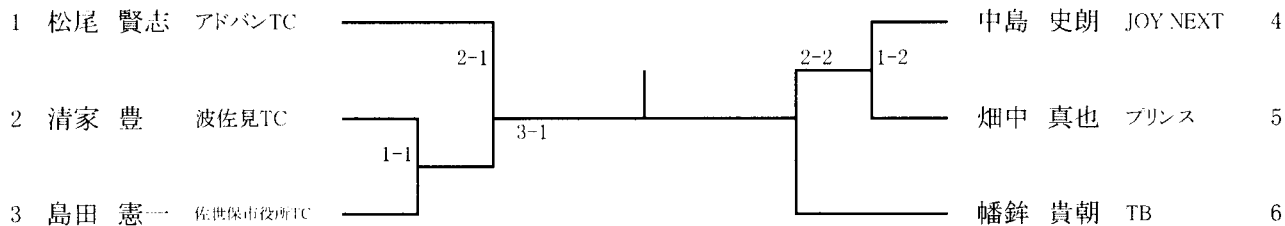

男子45歳以上シングルス