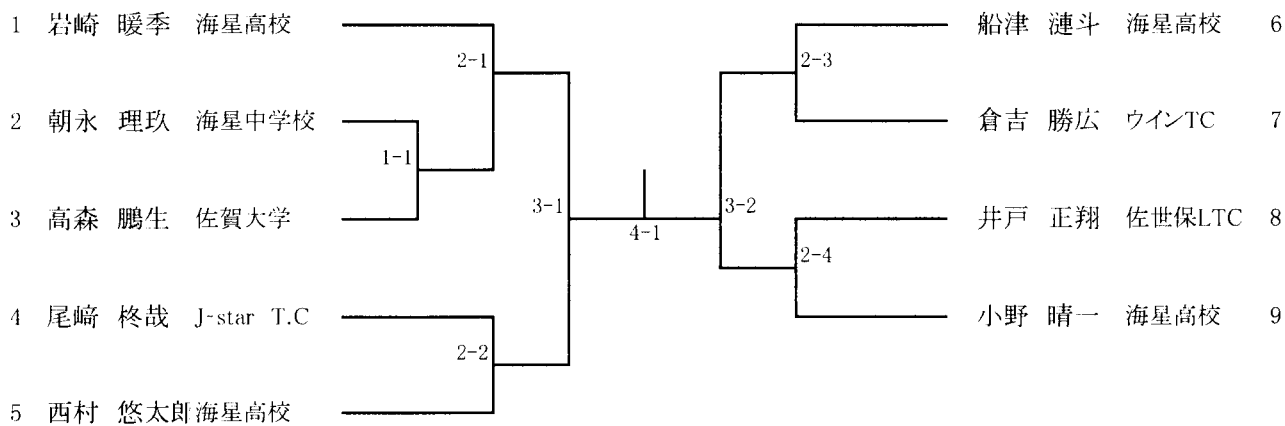

一般男子C級シングルス