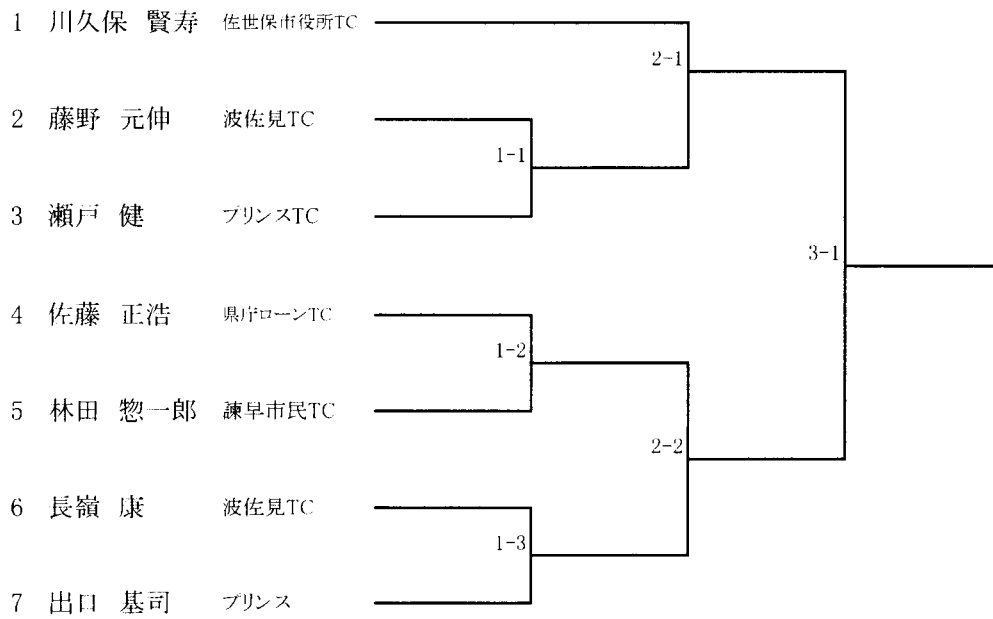

男子55歳以上シングルス