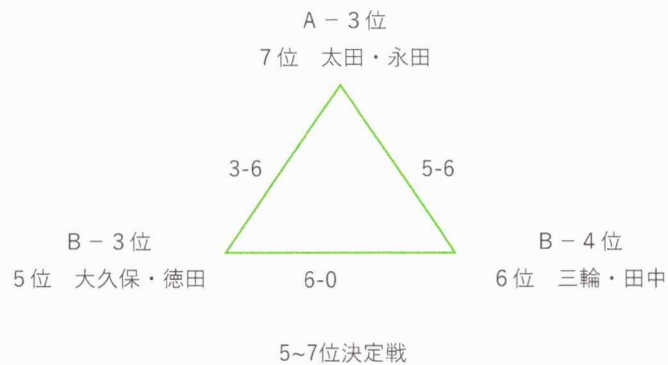

【女子2部】

【女子3・4部】

			齋藤・峰	石田・久保田	大川・高村	深堀・松田	柏木・野中	勝敗	順位
1	齋藤 みゆき 峰 由美子	三菱重工 三菱重工		6-0	6-3	6-1	6-1	4-0	1
2	石田 裕子 久保田 知世	JoyTS JoyTS	0-6		0-6	3-6	3-6	0-4	5
3	大川 志津 高村 直子	JOY NEXT JOY NEXT	3-6	6-0		6-2	2-6	2-2	3
4	深堀 七重 松田 恭美	ルネサンス佐世保 ルネサンス佐世保	1-6	6-3	2-6		3-6	1-3	4
5	柏木 優子 野中 洋子	佐世保クラブ STC-C	1-6	6-3	6-2	6-3		3-1	2