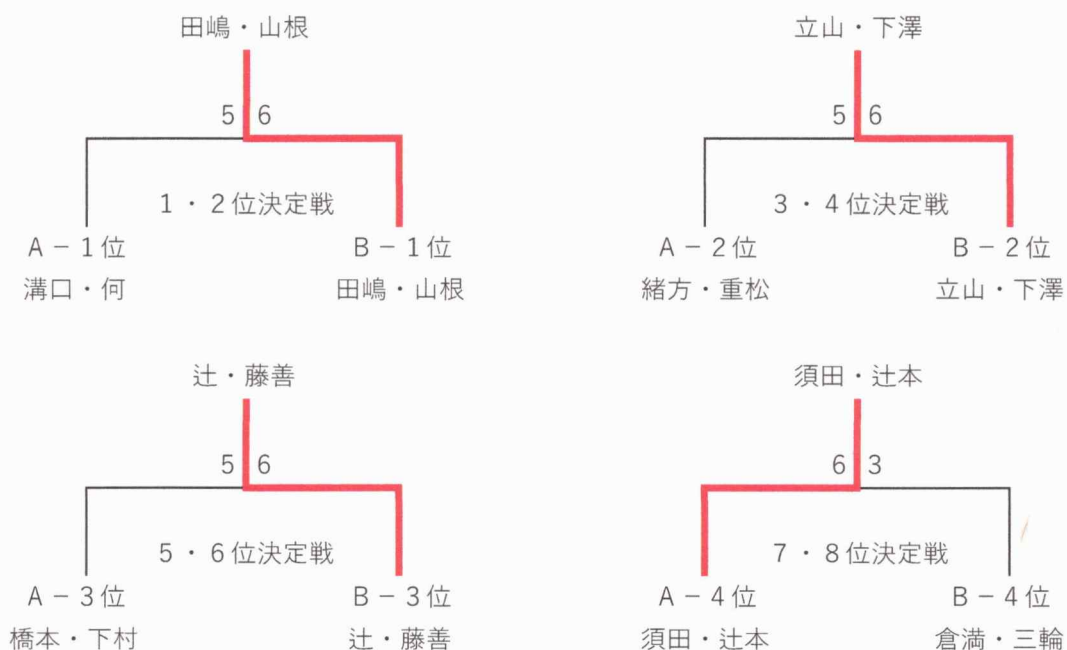

【男子3部】

Aパート			溝口・何	橋本・下村	須田・辻本	緒方・重松	勝敗	順位
1	溝口 敏郎 何 青	佐世保クラブ 佐世保クラブ		6 - 4	6 - 2	6 - 5	3 - 0	1
2	橋本 哲二 下村 辰人	STC-C STC-C	4 - 6		6 - 2	2 - 6	1 - 2	3
3	須田 義昭 辻本 正次	サセボ フェニックスTC かわたなTC	2 - 6	2 - 6		2 - 6	0 - 3	4
4	緒方 七三男 重松 雄治	十八親和TC 十八親和TC	5 - 6	6 - 2	6 - 2		2 - 1	2

Bパート			田嶋・山根	倉満・三輪	立山・下澤	辻・藤善	勝敗	順位
5	田嶋 久喜 山根 広司	波佐見TC 西海TC		6 - 1	6 - 4	6 - 4	3 - 0	1
6	倉満 薫 三輪 啓治	十八親和TC 十八親和TC	1 - 6		1 - 6	0 - 6	0 - 3	4
7	立山 真二 下澤 周	佐世保クラブ 佐世保クラブ	4 - 6	6 - 1		6 - 4	2 - 1	2
8	辻 正博 藤善 威	十八親和銀行TC 十八親和銀行TC	4 - 6	6 - 0	4 - 6		1 - 2	3