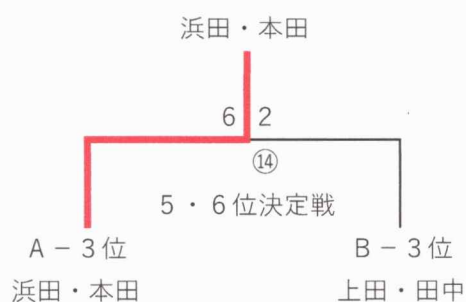

【男子4部】

Aパート			浜田・本田	佐々木・佐々木	三浦・鴨川	成富・外尾	勝敗	順位
1	浜田 実加 本田 賀久	佐世保クラブ 佐世保クラブ	\	3 - 6	6 - 1	3 - 6	1 - 2	3
2	佐々木 大輝 佐々木 大輔	長崎県立大学 長崎県立大学		6 - 3	6 - 2	1 - 6	2 - 1	2
3	三浦 孝幸 鴨川 仁	佐世保重工業 シーフレンズ		1 - 6	2 - 6	0 - 6	0 - 3	4
4	成富 重義 外尾 武司	佐世保重工業 佐世保重工業		6 - 3	6 - 1	6 - 0	3 - 0	1

Bパート			山田・山口	西川・岡野	上田・田中	古閑・真崎	勝敗	順位
5	山田 務 山口 高洋	クイーンズ クイーンズ	\	6 - 3	6 - 4	6 - 4	3 - 0	1
6	西川 孝義 岡野 英克	チームT4 チームT4		3 - 6	4 - 6	1 - 6	0 - 3	4
7	上田 博 田中 聖	JoyTS JoyTS		4 - 6	6 - 4	2 - 6	1 - 2	3
8	古閑 宏行 真崎 義和	佐世保重工業 佐世保重工業		4 - 6	6 - 1	6 - 2	2 - 1	2