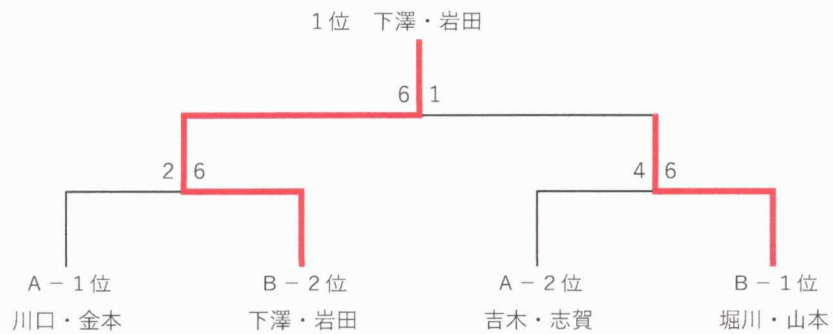

【女子2部】

【女子3・4部】

			齋藤・峰	石田・久保田	大川・高村	深堀・松田	柏木・野中	勝敗	順位
1	齋藤 みゆき 峰 由美子	三菱重工 三菱重工		6-0	6-3	6-1	6-1	4-0	1
2	石田 裕子 久保田 知世	JoyTS JoyTS	0-6		0-6	3-6	3-6	0-4	5
3	大川 志津 高村 直子	JOY NEXT JOY NEXT	3-6	6-0		6-2	2-6	2-2	3
4	深堀 七重 松田 恭美	ルネサンス佐世保 ルネサンス佐世保	1-6	6-3	2-6		3-6	1-3	4
5	柏木 優子 野中 洋子	佐世保クラブ STC-C	1-6	6-3	6-2	6-3		3-1	2