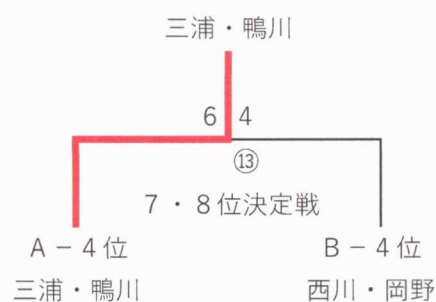

【男子4部】

Aパート			浜田・本田	佐々木・佐々木	三浦・鴨川	成富・外尾	勝敗	順位
1	浜田 実加 本田 賀久	佐世保クラブ 佐世保クラブ	\	3 - 6	6 - 1	3 - 6	1 - 2	3
2	佐々木 大輝 佐々木 大輔	長崎県立大学 長崎県立大学		6 - 3	6 - 2	1 - 6	2 - 1	2
3	三浦 孝幸 鴨川 仁	佐世保重工業 シーフレンズ		1 - 6	2 - 6	0 - 6	0 - 3	4
4	成富 重義 外尾 武司	佐世保重工業 佐世保重工業		6 - 3	6 - 1	6 - 0	3 - 0	1

Bパート			山田・山口	西川・岡野	上田・田中	古閑・真崎	勝敗	順位
5	山田 務 山口 高洋	クイーンズ クイーンズ	\	6 - 3	6 - 4	6 - 4	3 - 0	1
6	西川 孝義 岡野 英克	チームT4 チームT4		3 - 6	4 - 6	1 - 6	0 - 3	4
7	上田 博 田中 聖	JoyTS JoyTS		4 - 6	6 - 4	2 - 6	1 - 2	3
8	古閑 宏行 真崎 義和	佐世保重工業 佐世保重工業		4 - 6	6 - 1	6 - 2	2 - 1	2