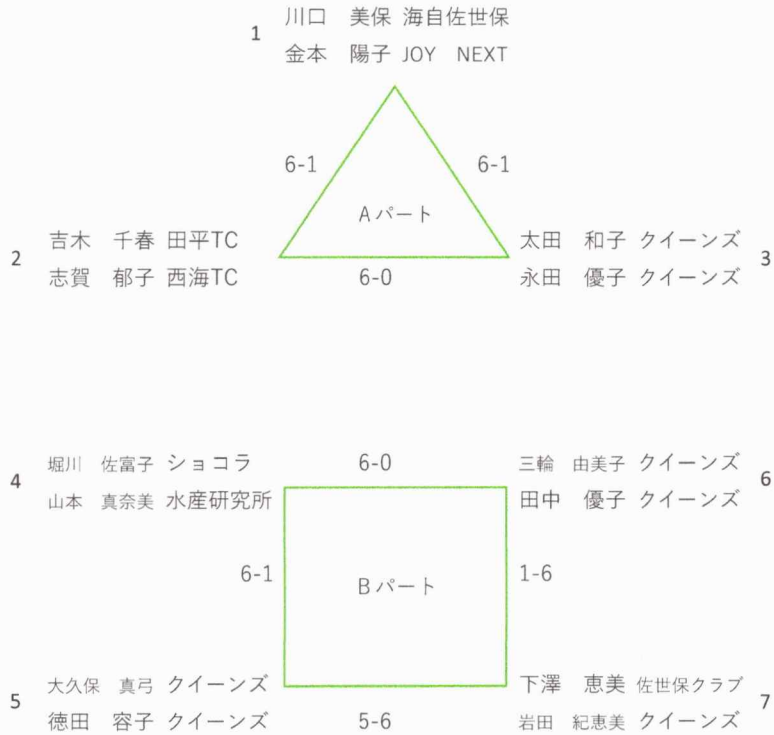

【女子2部】

【女子3・4部】

			齋藤・峰	石田・久保田	大川・高村	深堀・松田	柏木・野中	勝敗	順位
1	齋藤 みゆき 峰 由美子	三菱重工 三菱重工		6-0	6-3	6-1	6-1	4-0	1
2	石田 裕子 久保田 知世	JoyTS JoyTS	0-6		0-6	3-6	3-6	0-4	5
3	大川 志津 高村 直子	JOY NEXT JOY NEXT	3-6	6-0		6-2	2-6	2-2	3
4	深堀 七重 松田 恭美	ルネサンス佐世保 ルネサンス佐世保	1-6	6-3	2-6		3-6	1-3	4
5	柏木 優子 野中 洋子	佐世保クラブ STC-C	1-6	6-3	6-2	6-3		3-1	2