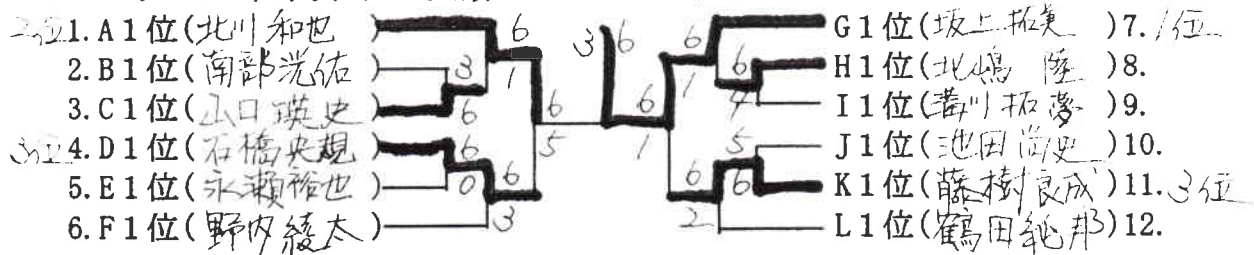

小6 & 中学男子 予選リーグ(6ゲーム先取) 2013. 3. 17

Jパート	佐藤	bye	岩村	池田	勝敗	順
37. 佐藤 海斗(城山小6)		① -	③ 6-3	⑥ 2-6	1-1	2
38. bye	① -		⑤ -	④ -	-	-
39. 岩村 翼(長大附属中2)	③ 2-6	⑤ -		② 0-6	0-2	3
40. 池田 尚史(佐々中2)	⑥ 6-2	④ -	② 6-0		2-0	1

Kパート	深堀	松本	中野	藤樹	勝敗	順
41. 深堀 政也(山里中1)		① 6-0	③ 6-1	⑥ 2-6	2-1	2
42. 松本 陸(長大附属中1)	① 0-6		⑤ 6-1	④ 1-6	1-2	3
43. 中野 裕二(佐世保北中1)	③ 1-6	⑤ 1-6		② 0-6	0-3	4
44. 藤樹 良成(長大附属中2)	⑥ 6-2	④ 6-1	② 6-0		3-0	1

Lパート	藤田	青木	上田	鶴田	勝敗	順
45. 藤田 圭人(大村中2) def		① -	③ -	⑥ -	-	-
46. 青木 蓮(佐世保北中1)	① -		⑤ 6-5	④ 2-6	1-1	2
47. 上田 直広(長大附属中2)	③ -	⑤ 5-6		② 2-6	0-2	3
48. 鶴田 純邦(長大附属中2)	⑥ -	④ 6-3	② 6-2		2-0	1

小6 & 中学男子 決勝トーナメント