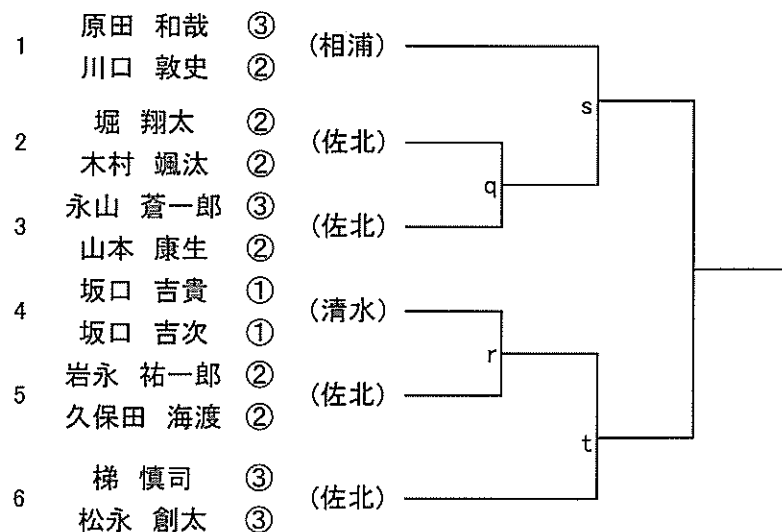

第9回佐世保市中学校テニス大会 (男子の部)

シングルス

1位	()
2位	()

ダブルス

1位	()
----	-----

第9回佐世保市中学校テニス大会 (女子の部)

シングルス

1	太田 葵	②	(相浦)		
2	山中 りな	①	(中里)	u	
3	山上 世里渚	②	(愛宕)	v	
4	浦川 晃奈	③	(佐北)		
				1位	()
				2位	()

ダブルス

1	大藤 朋佳	②	(佐北)		
	江崎 彩実	②	(佐北)	y	
2	豊福 彩夏	①	(佐北)	w	
	柄本希来里	①	(佐北)		
3	古賀 葵	③	(佐北)		
	山口 はな	③	(佐北)		
4	永田 和女	③	(佐北)	x	
	松藤友璃歌	③	(佐北)		
5	馬場凜々花	③	(佐北)	z	
	松石 佳織	③	(佐北)		
6	本田 紗羅	③	(佐北)		
	藤野 夏碧	③	(佐北)		
				1位	