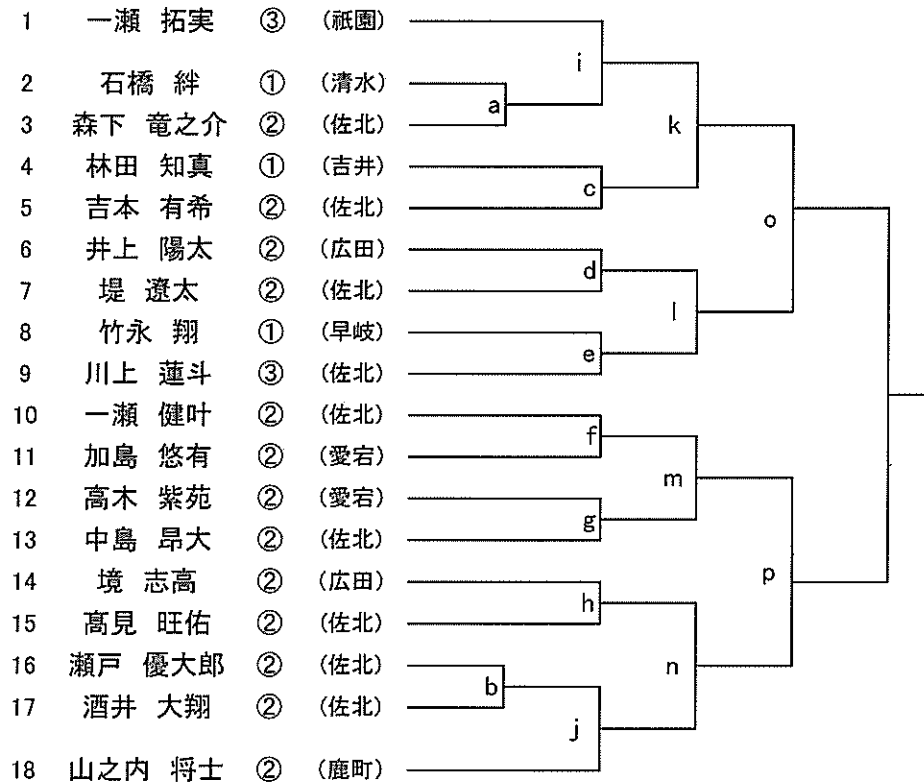

第9回佐世保市中学校テニス大会 (男子の部)

シングルス

1位	()
2位	()

ダブルス

1位	()
----	-----

第9回佐世保市中学校テニス大会 (女子の部)

シングルス

1	太田 葵	②	(相浦)		
2	山中 りな	①	(中里)	u	
3	山上 世里渚	②	(愛宕)	v	
4	浦川 晃奈	③	(佐北)		
				1位	()
				2位	()

ダブルス

1	大藤 朋佳	②	(佐北)		
	江崎 彩実	②	(佐北)	y	
2	豊福 彩夏	①	(佐北)	w	
	柄本希来里	①	(佐北)		
3	古賀 葵	③	(佐北)		
	山口 はな	③	(佐北)		
4	永田 和女	③	(佐北)	x	
	松藤友璃歌	③	(佐北)		
5	馬場凜々花	③	(佐北)	z	
	松石 佳織	③	(佐北)		
6	本田 紗羅	③	(佐北)		
	藤野 夏碧	③	(佐北)		
				1位	

進行表(予定)

	第1コート シングルス	第2コート シングルス	第3コート シングルス	第4コート シングルス	第5コート ダブルス	第6コート ダブルス
第1試合 審判	一瀬 拓実 (祇園)	山之内将士 (鹿町)	原田 和哉 (相浦)	梯 慎司 (佐北)	大藤 朋佳 (佐北)	江崎 彩実 (佐北)
第1試合	a	b	c	d	w	x
第2試合	e	f	g	h	u	v
第3試合	i	j	q	r	y	z
第4試合	k	n	s	t	l	m
第5試合	o	p		男子DF	女子SF	女子DF
第6試合	男子SF					