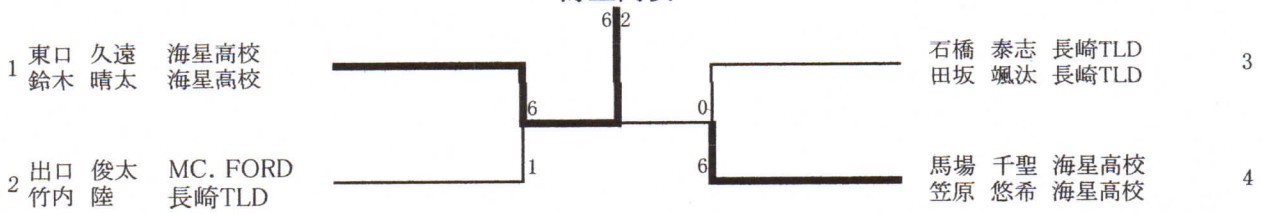

一般男子C級ダブルス

東口 久遠・鈴木 晴太
海星高校