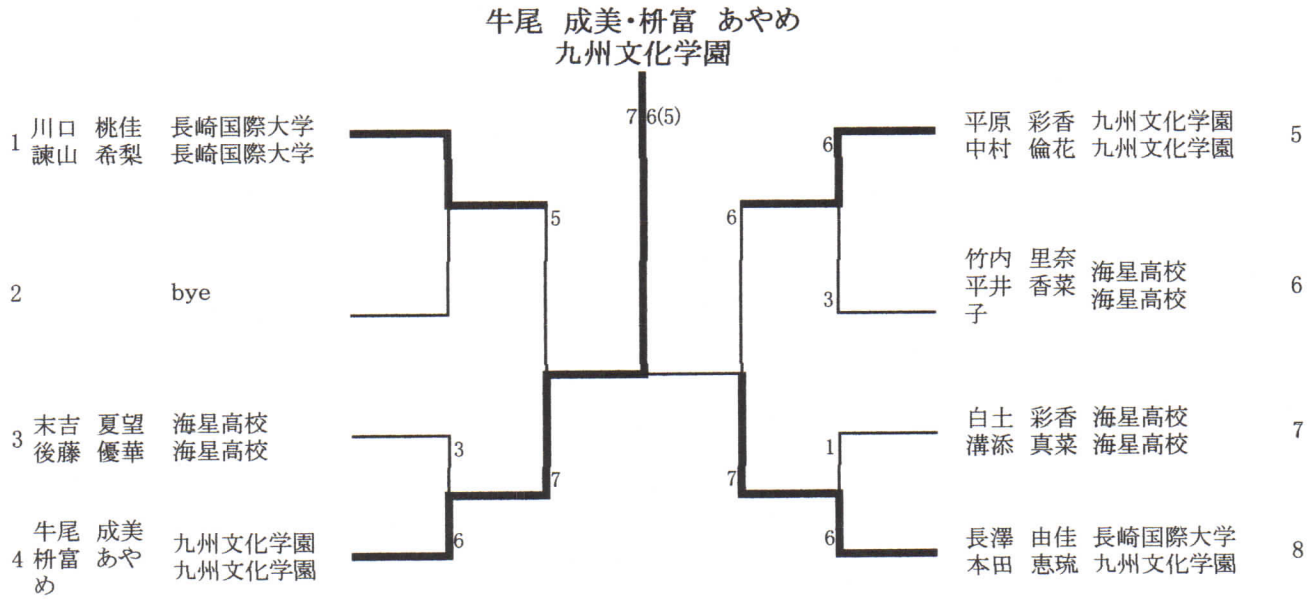

一般女子A級ダブルス