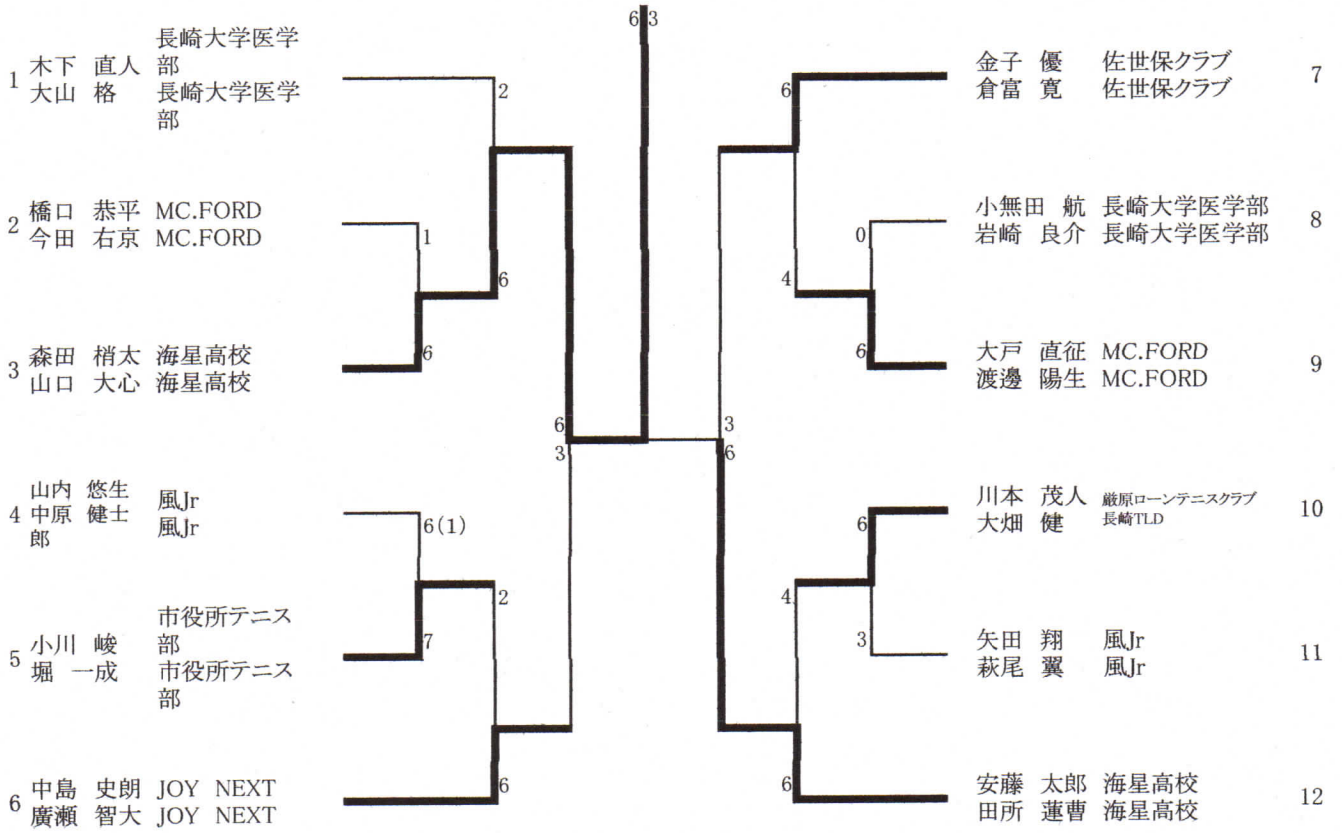

一般女子A級

牛尾 成美
九州文化学園

一般女子B級

渡邊 彩花
MC.FORD

一般男子A級ダブルス

有吉 宏洋・蘭 大輔
駒澤大学

一般男子B級ダブルス

森田 梢太・山口 大心
海星高校