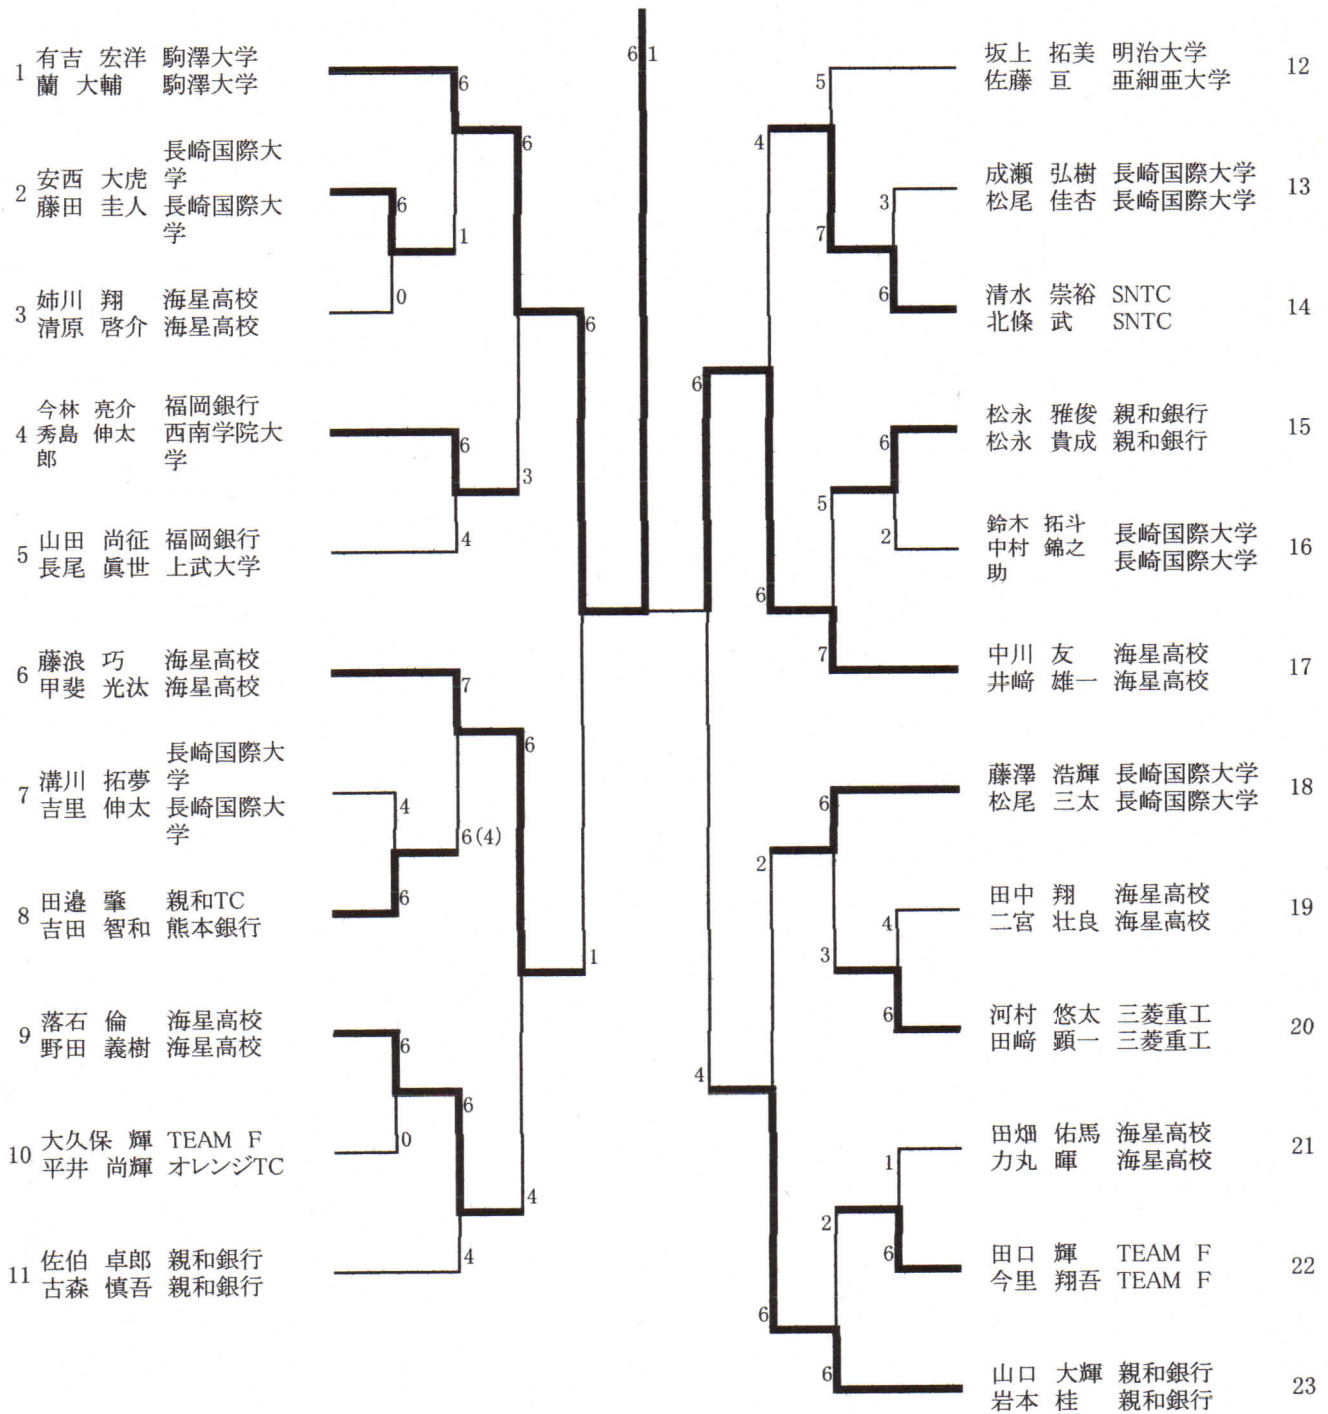

一般女子A級

牛尾 成美
九州文化学園

一般女子B級

渡邊 彩花
MC.FORD

一般男子A級ダブルス

有吉 宏洋・蘭 大輔
駒澤大学

一般男子B級ダブルス

森田 梢太・山口 大心
海星高校