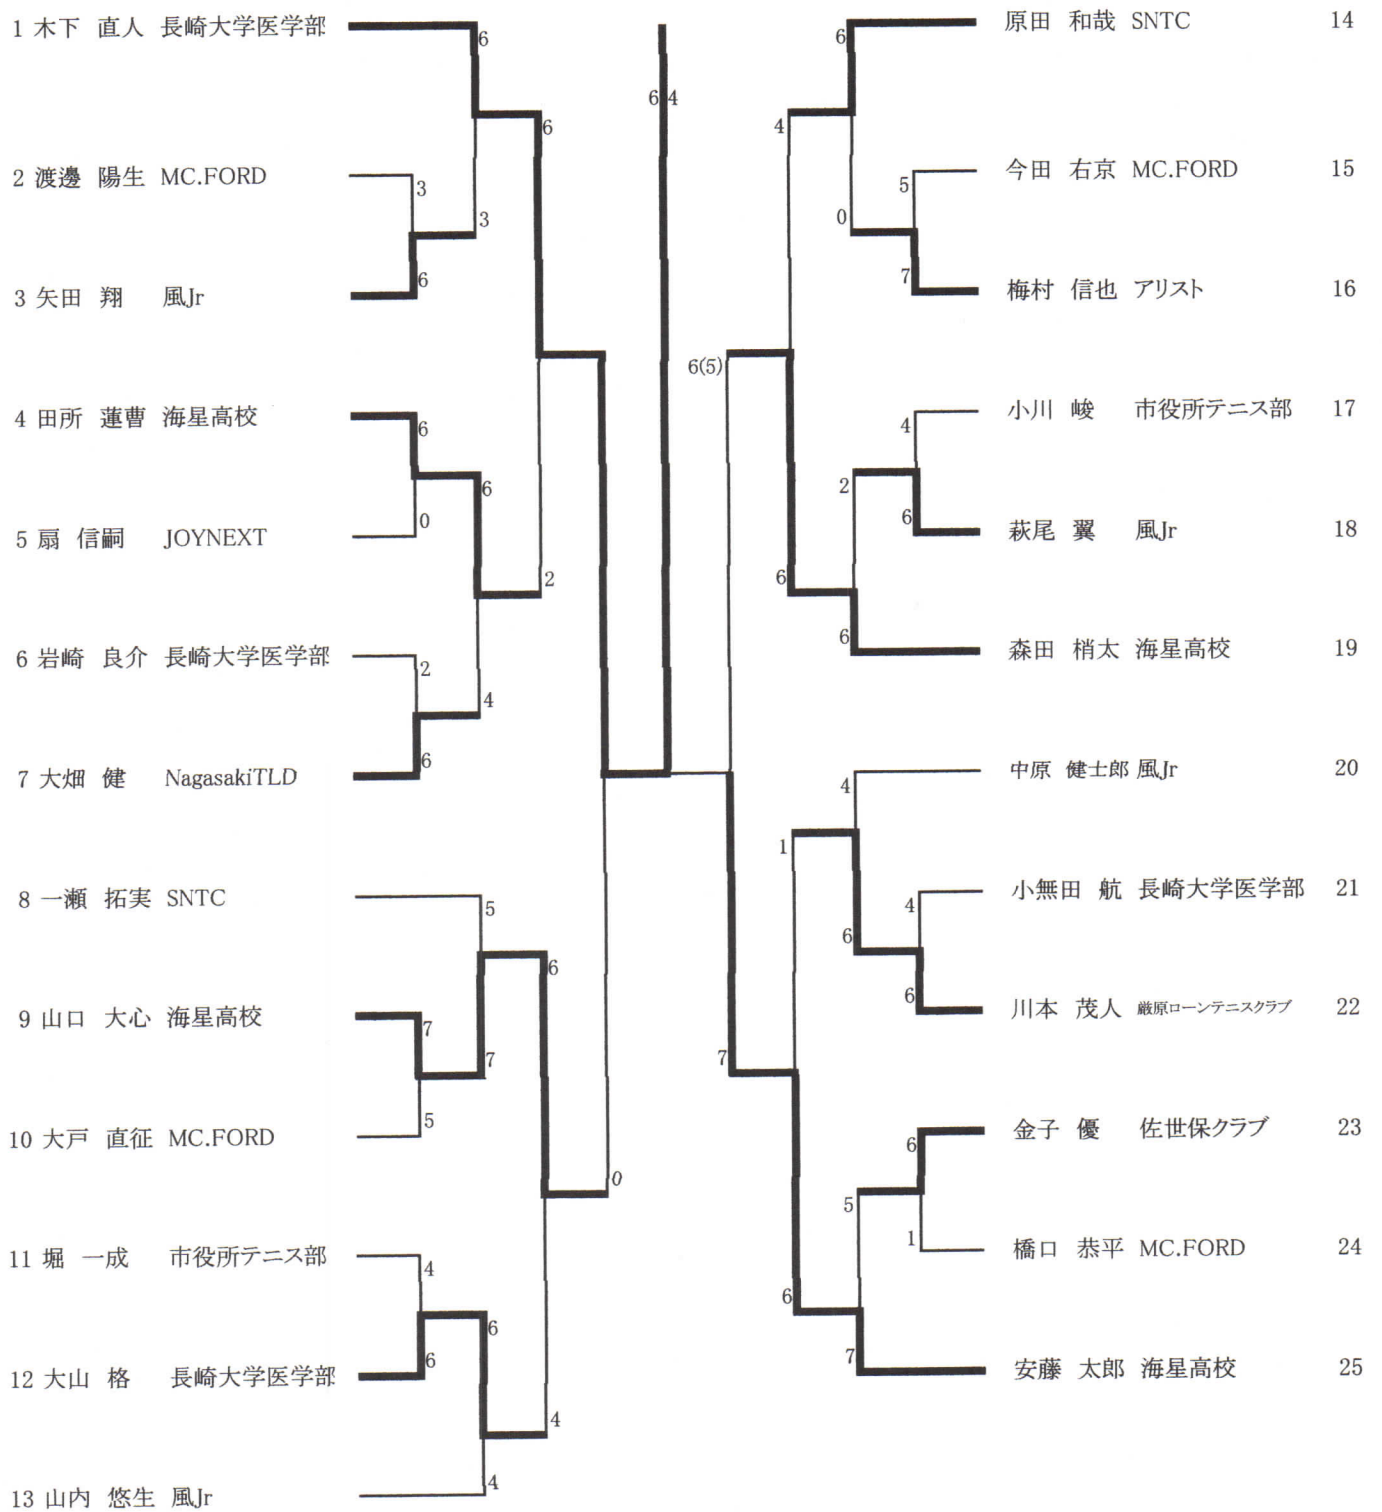

第66回佐世保テニストーナメント成績

一般男子A級

蘭 大輔
駒澤大学

<p>1 蘭 大輔 駒澤大学</p> <p>2 鈴木 拓斗 長崎国際大学</p> <p>3 野田 義樹 海星高校</p> <p>4 河村 悠太 三菱重工</p> <p>5 吉里 伸太 長崎国際大学</p> <p>6 伊藤 幹弥 V. NAGASAK</p> <p>7 岩本 桂 親和銀行</p> <p>8 田中 翔 海星高校</p> <p>9 清水 崇裕 SNTC</p> <p>10 佐藤 亘 亜細亜大学</p> <p>11 松尾 佳杏 長崎国際大学</p> <p>12 今里 翔吾 TEAM F</p> <p>13 山田 尚征 福岡銀行</p> <p>14 中川 友 海星高校</p> <p>15 中村 錦之助 長崎国際大学</p> <p>16 秀島 伸太郎 西南学院大学</p> <p>17 甲斐 光汰 海星高校</p> <p>18 田邊 肇 親和銀行</p> <p>19 今古賀 淳平 プリンズTC</p> <p>20 藤澤 浩輝 長崎国際大学</p> <p>21 坂上 拓美 明治大学</p> <p>22 二宮 壮良 海星高校</p> <p>23 脇川 翔希 風Jr</p> <p>24 大久保 輝 TEAM F</p> <p>25 溝川 拓夢 長崎国際大学</p> <p>26 荒木 仁功郎 長崎中学</p> <p>27 松永 雅俊 親和銀行</p>		<p>藤浪 巧 海星高校 28</p> <p>田口 輝 TEAM F 29</p> <p>成瀬 弘樹 長崎国際大学 30</p> <p>松尾 三太 長崎国際大学 31</p> <p>森 雄紀 武雄TC 32</p> <p>清原 啓介 海星高校 33</p> <p>山口 大輝 親和銀行 34</p> <p>古森 慎吾 親和銀行 35</p> <p>北條 武 SNTC 36</p> <p>安西 大虎 長崎国際大学 37</p> <p>井崎 雄一 海星高校 38</p> <p>大庭 巧資 フリー 39</p> <p>有吉 宏洋 駒澤大学 40</p> <p>今林 亮介 福岡大学 41</p> <p>松本 祥汰 中外製薬 42</p> <p>姉川 翔 海星高校 43</p> <p>藤田 圭人 長崎国際大学 44</p> <p>松永 貴成 親和銀行 45</p> <p>落石 倫 海星高校 46</p> <p>田畑 佑馬 海星高校 47</p> <p>平井 尚輝 オレンジTC 48</p> <p>波多江 祐二 長崎国際大学 49</p> <p>長尾 眞世 上武大学 50</p> <p>力丸 暉 海星高校 51</p> <p>田崎 顕一 三菱重工 52</p> <p>佐伯 卓郎 親和銀行 53</p>
---	--	--

一般男子B級

木下 直人
長崎大学医学部

一般男子C級

笠原 悠希
海星高校

男子45才以上

出口 基司
プリンス

男子55才以上

65才以上男子