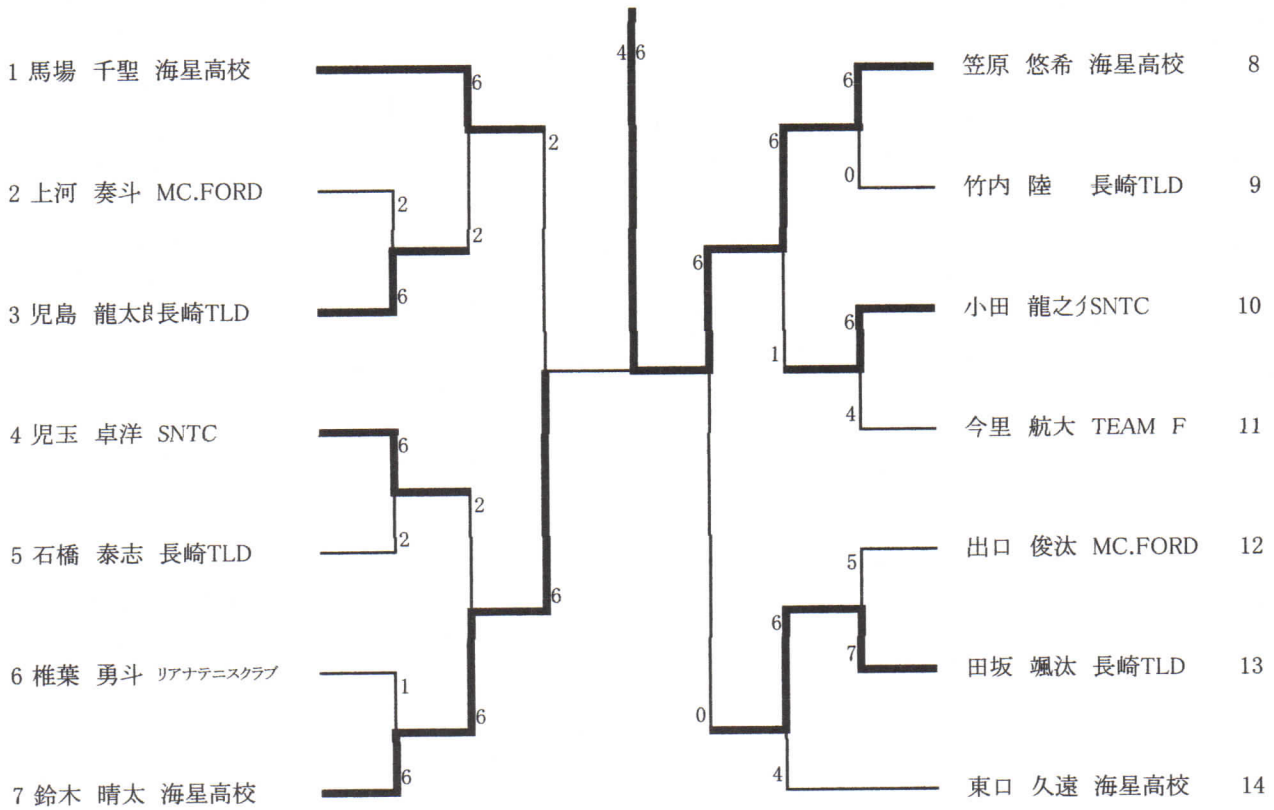

第66回佐世保テニストーナメント成績

一般男子A級

蘭 大輔
駒澤大学

<p>1 蘭 大輔 駒澤大学</p> <p>2 鈴木 拓斗 長崎国際大学</p> <p>3 野田 義樹 海星高校</p> <p>4 河村 悠太 三菱重工</p> <p>5 吉里 伸太 長崎国際大学</p> <p>6 伊藤 幹弥 V. NAGASAK</p> <p>7 岩本 桂 親和銀行</p> <p>8 田中 翔 海星高校</p> <p>9 清水 崇裕 SNTC</p> <p>10 佐藤 亘 亜細亜大学</p> <p>11 松尾 佳杏 長崎国際大学</p> <p>12 今里 翔吾 TEAM F</p> <p>13 山田 尚征 福岡銀行</p> <p>14 中川 友 海星高校</p> <p>15 中村 錦之助 長崎国際大学</p> <p>16 秀島 伸太郎 西南学院大学</p> <p>17 甲斐 光汰 海星高校</p> <p>18 田邊 肇 親和銀行</p> <p>19 今古賀 淳平 プリンズTC</p> <p>20 藤澤 浩輝 長崎国際大学</p> <p>21 坂上 拓美 明治大学</p> <p>22 二宮 壮良 海星高校</p> <p>23 脇川 翔希 風Jr</p> <p>24 大久保 輝 TEAM F</p> <p>25 溝川 拓夢 長崎国際大学</p> <p>26 荒木 仁功郎 長崎中学</p> <p>27 松永 雅俊 親和銀行</p>		<p>藤浪 巧 海星高校 28</p> <p>田口 輝 TEAM F 29</p> <p>成瀬 弘樹 長崎国際大学 30</p> <p>松尾 三太 長崎国際大学 31</p> <p>森 雄紀 武雄TC 32</p> <p>清原 啓介 海星高校 33</p> <p>山口 大輝 親和銀行 34</p> <p>古森 慎吾 親和銀行 35</p> <p>北條 武 SNTC 36</p> <p>安西 大虎 長崎国際大学 37</p> <p>井崎 雄一 海星高校 38</p> <p>大庭 巧資 フリー 39</p> <p>有吉 宏洋 駒澤大学 40</p> <p>今林 亮介 福岡大学 41</p> <p>松本 祥汰 中外製薬 42</p> <p>姉川 翔 海星高校 43</p> <p>藤田 圭人 長崎国際大学 44</p> <p>松永 貴成 親和銀行 45</p> <p>落石 倫 海星高校 46</p> <p>田畑 佑馬 海星高校 47</p> <p>平井 尚輝 オレンジTC 48</p> <p>波多江 祐二 長崎国際大学 49</p> <p>長尾 眞世 上武大学 50</p> <p>力丸 暉 海星高校 51</p> <p>田崎 顕一 三菱重工 52</p> <p>佐伯 卓郎 親和銀行 53</p>
---	--	--

一般男子B級

木下 直人
長崎大学医学部

一般男子C級

笠原 悠希
海星高校

男子45才以上

出口 基司
プリンス

男子55才以上

65才以上男子