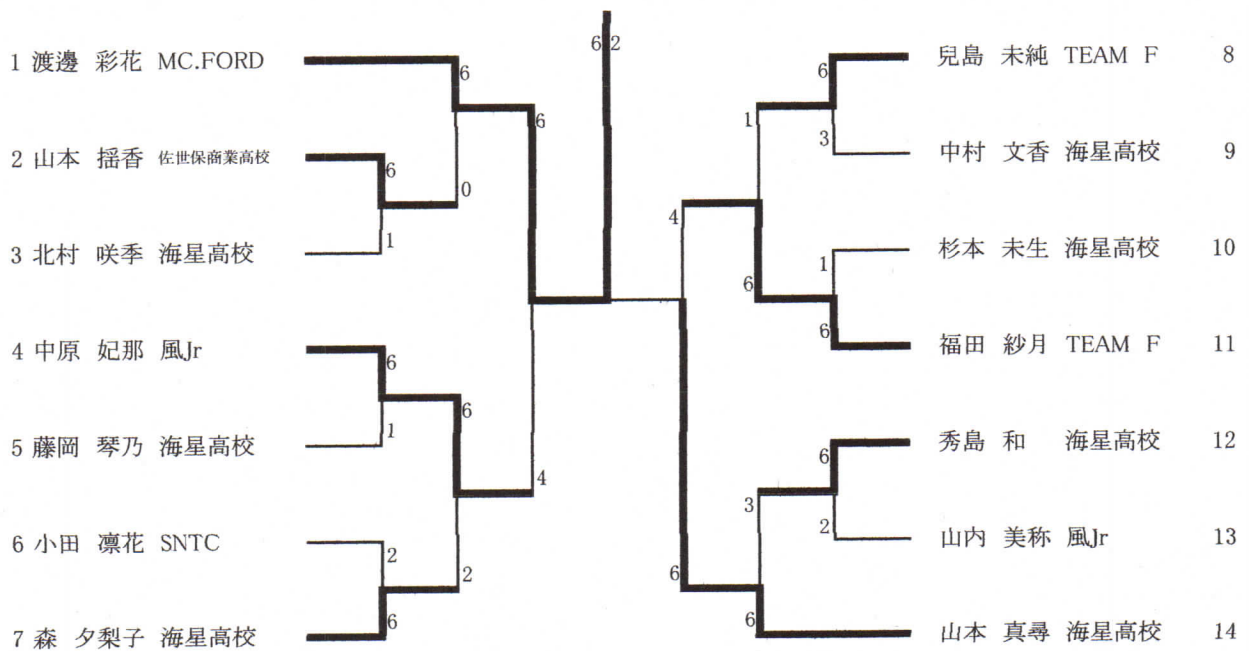

一般女子A級

牛尾 成美
九州文化学園

一般女子B級

渡邊 彩花
MC.FORD

一般男子A級ダブルス

有吉 宏洋・蘭 大輔
駒澤大学

一般男子B級ダブルス

森田 梢太・山口 大心
海星高校