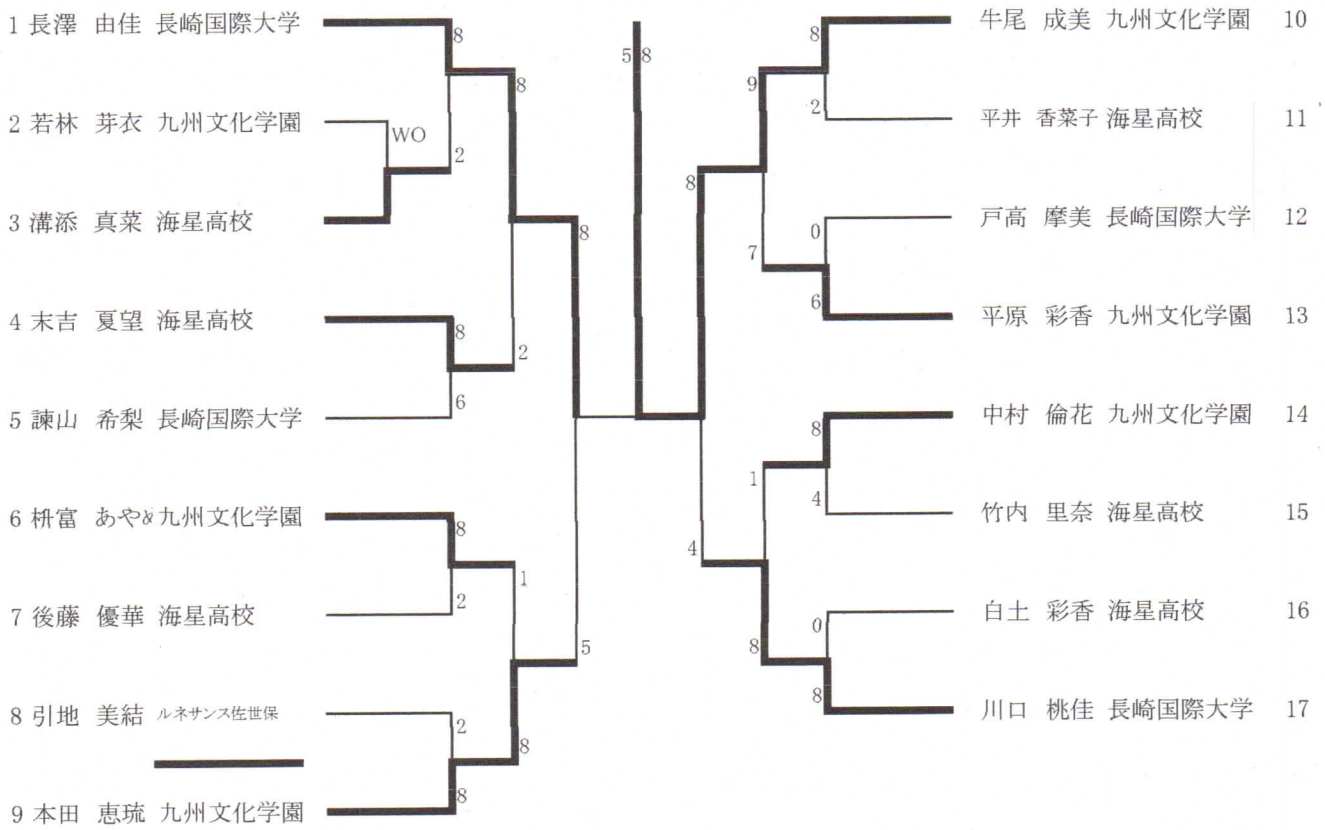

一般女子A級

牛尾 成美
九州文化学園

一般女子B級

渡邊 彩花
MC.FORD

一般男子A級ダブルス

有吉 宏洋・蘭 大輔
駒澤大学

一般男子B級ダブルス

森田 梢太・山口 大心
海星高校