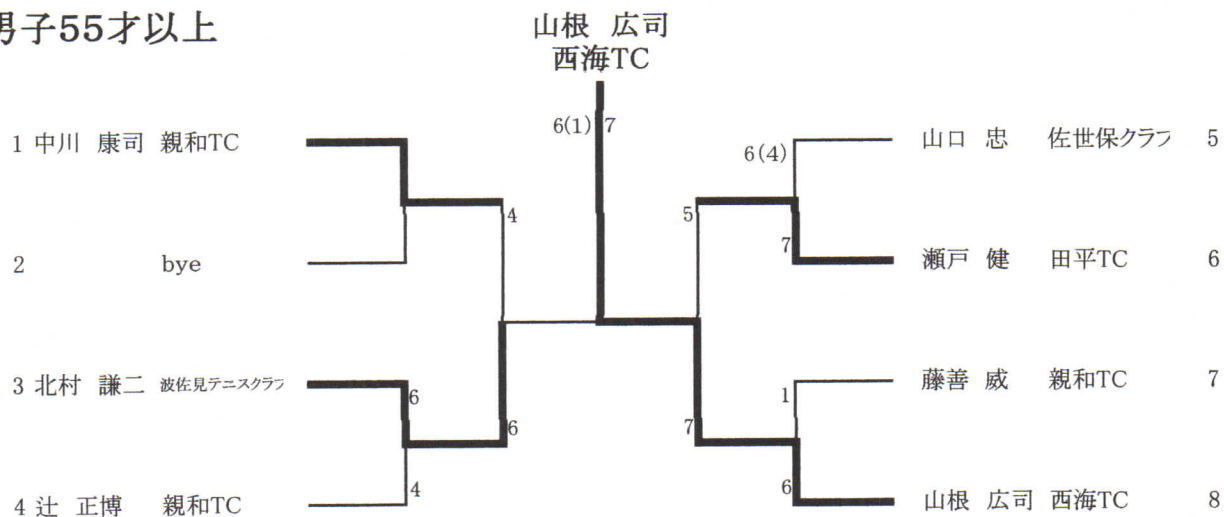

一般男子B級

木下 直人
長崎大学医学部

一般男子C級

笠原 悠希
海星高校

男子45才以上

出口 基司
プリンス

男子55才以上

65才以上男子