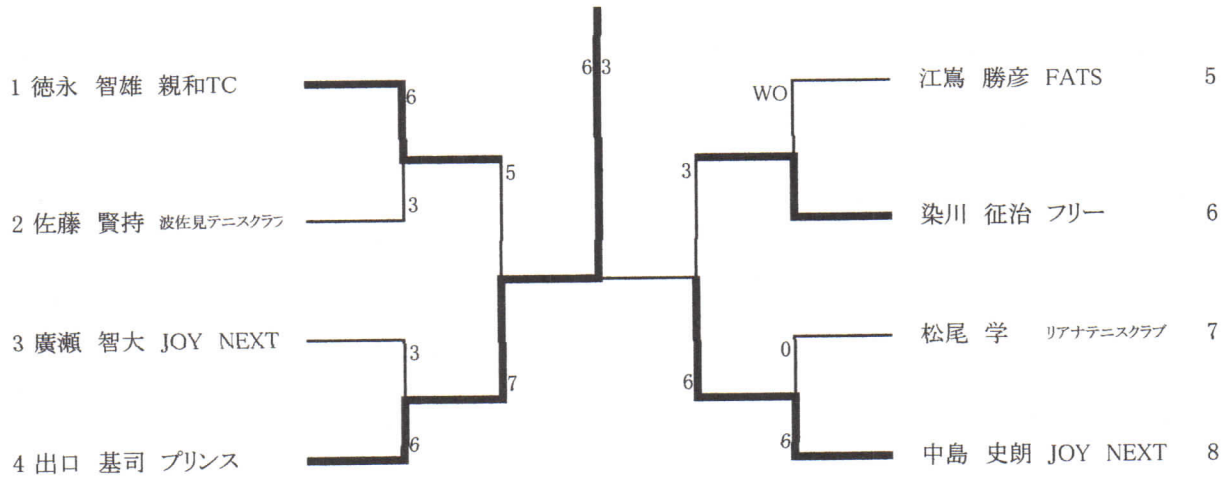

一般男子B級

木下 直人
長崎大学医学部

一般男子C級

笠原 悠希
海星高校

男子45才以上

出口 基司
プリンス

男子55才以上

65才以上男子