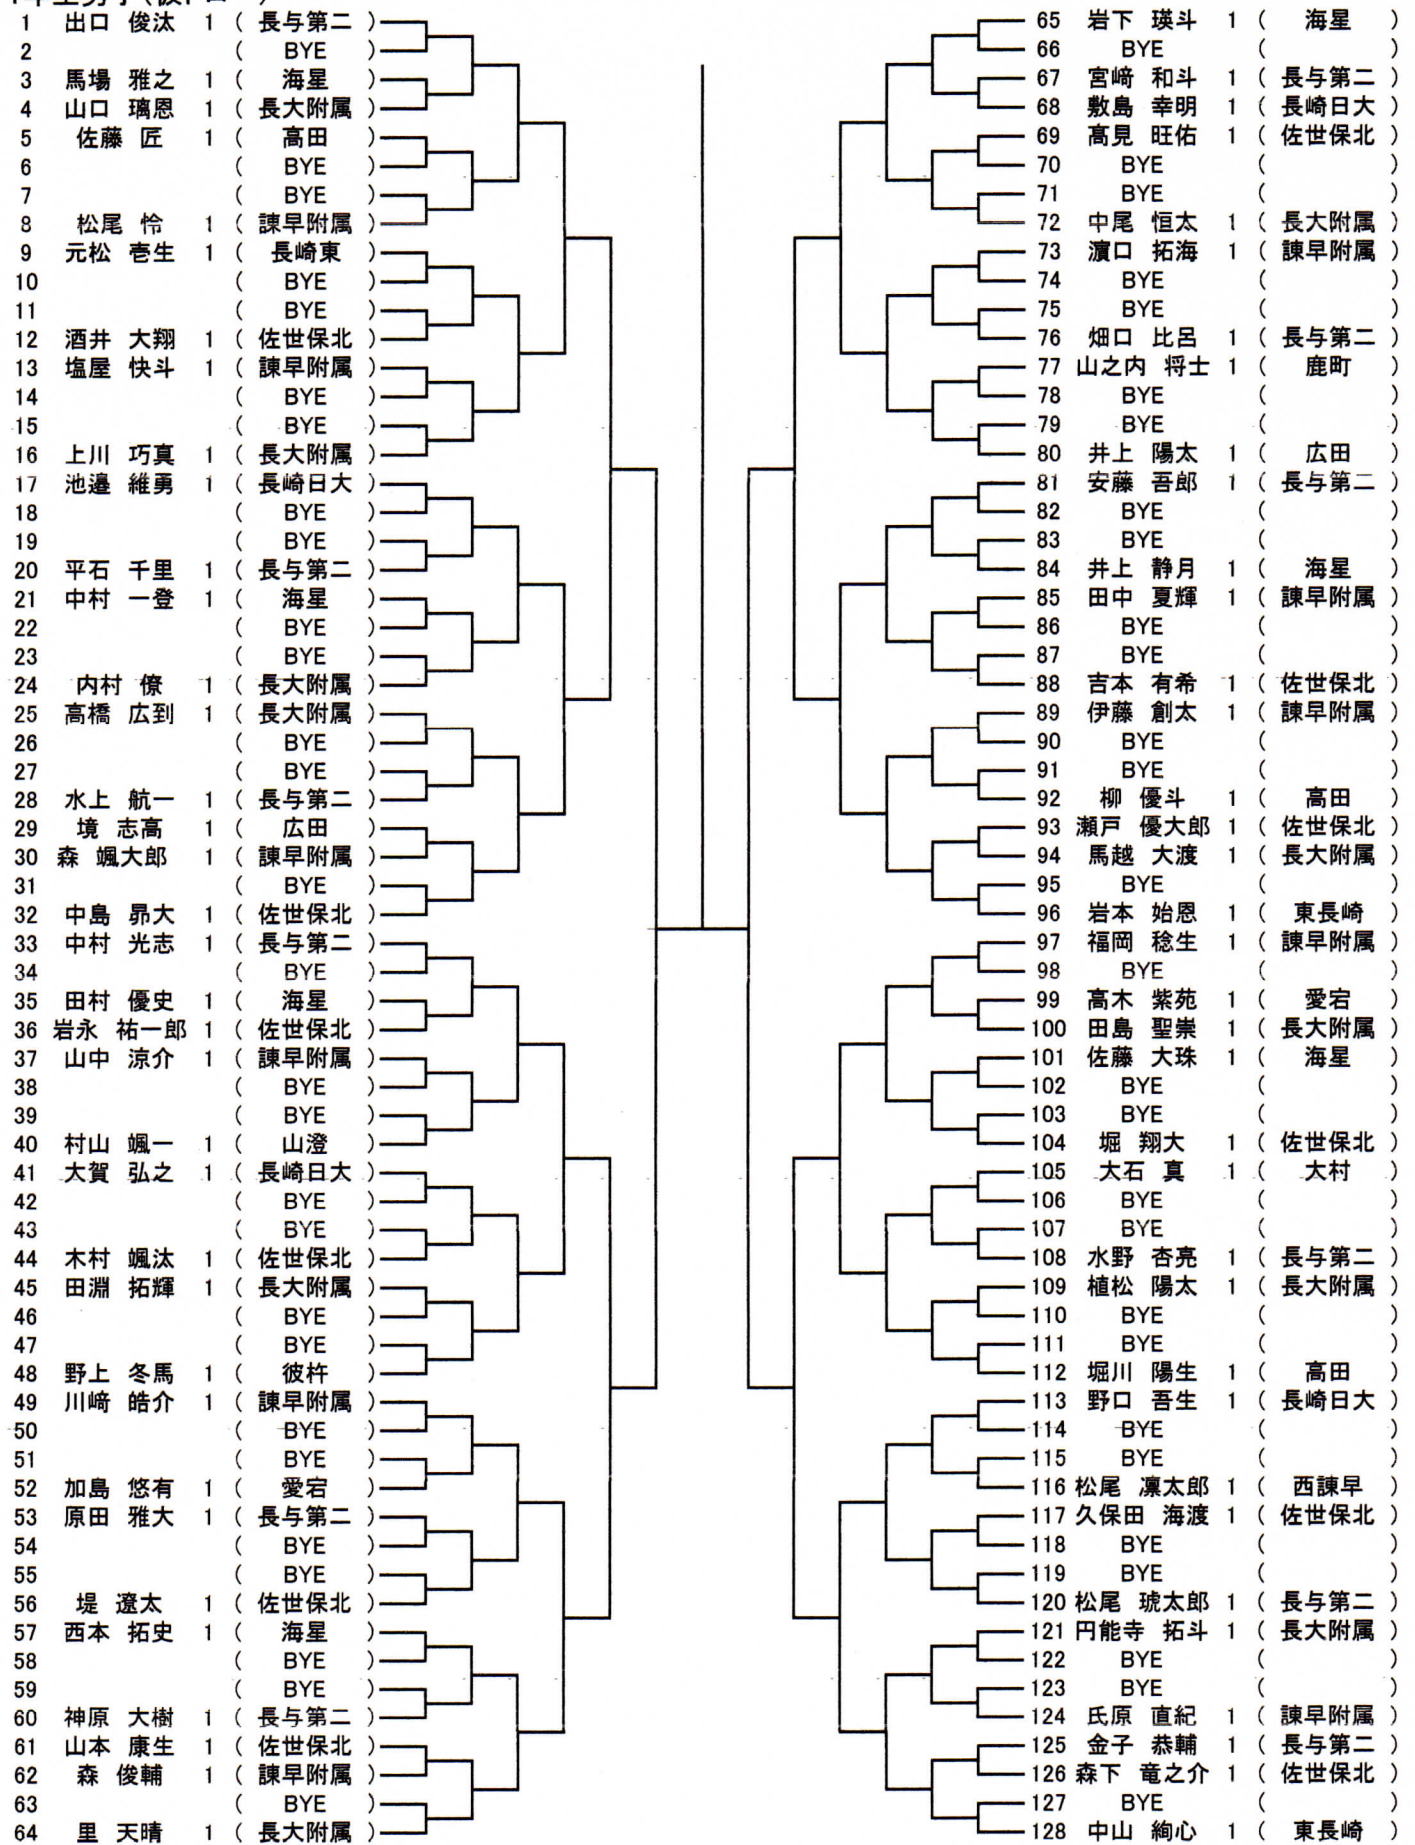

1年生男子(仮ドロー)