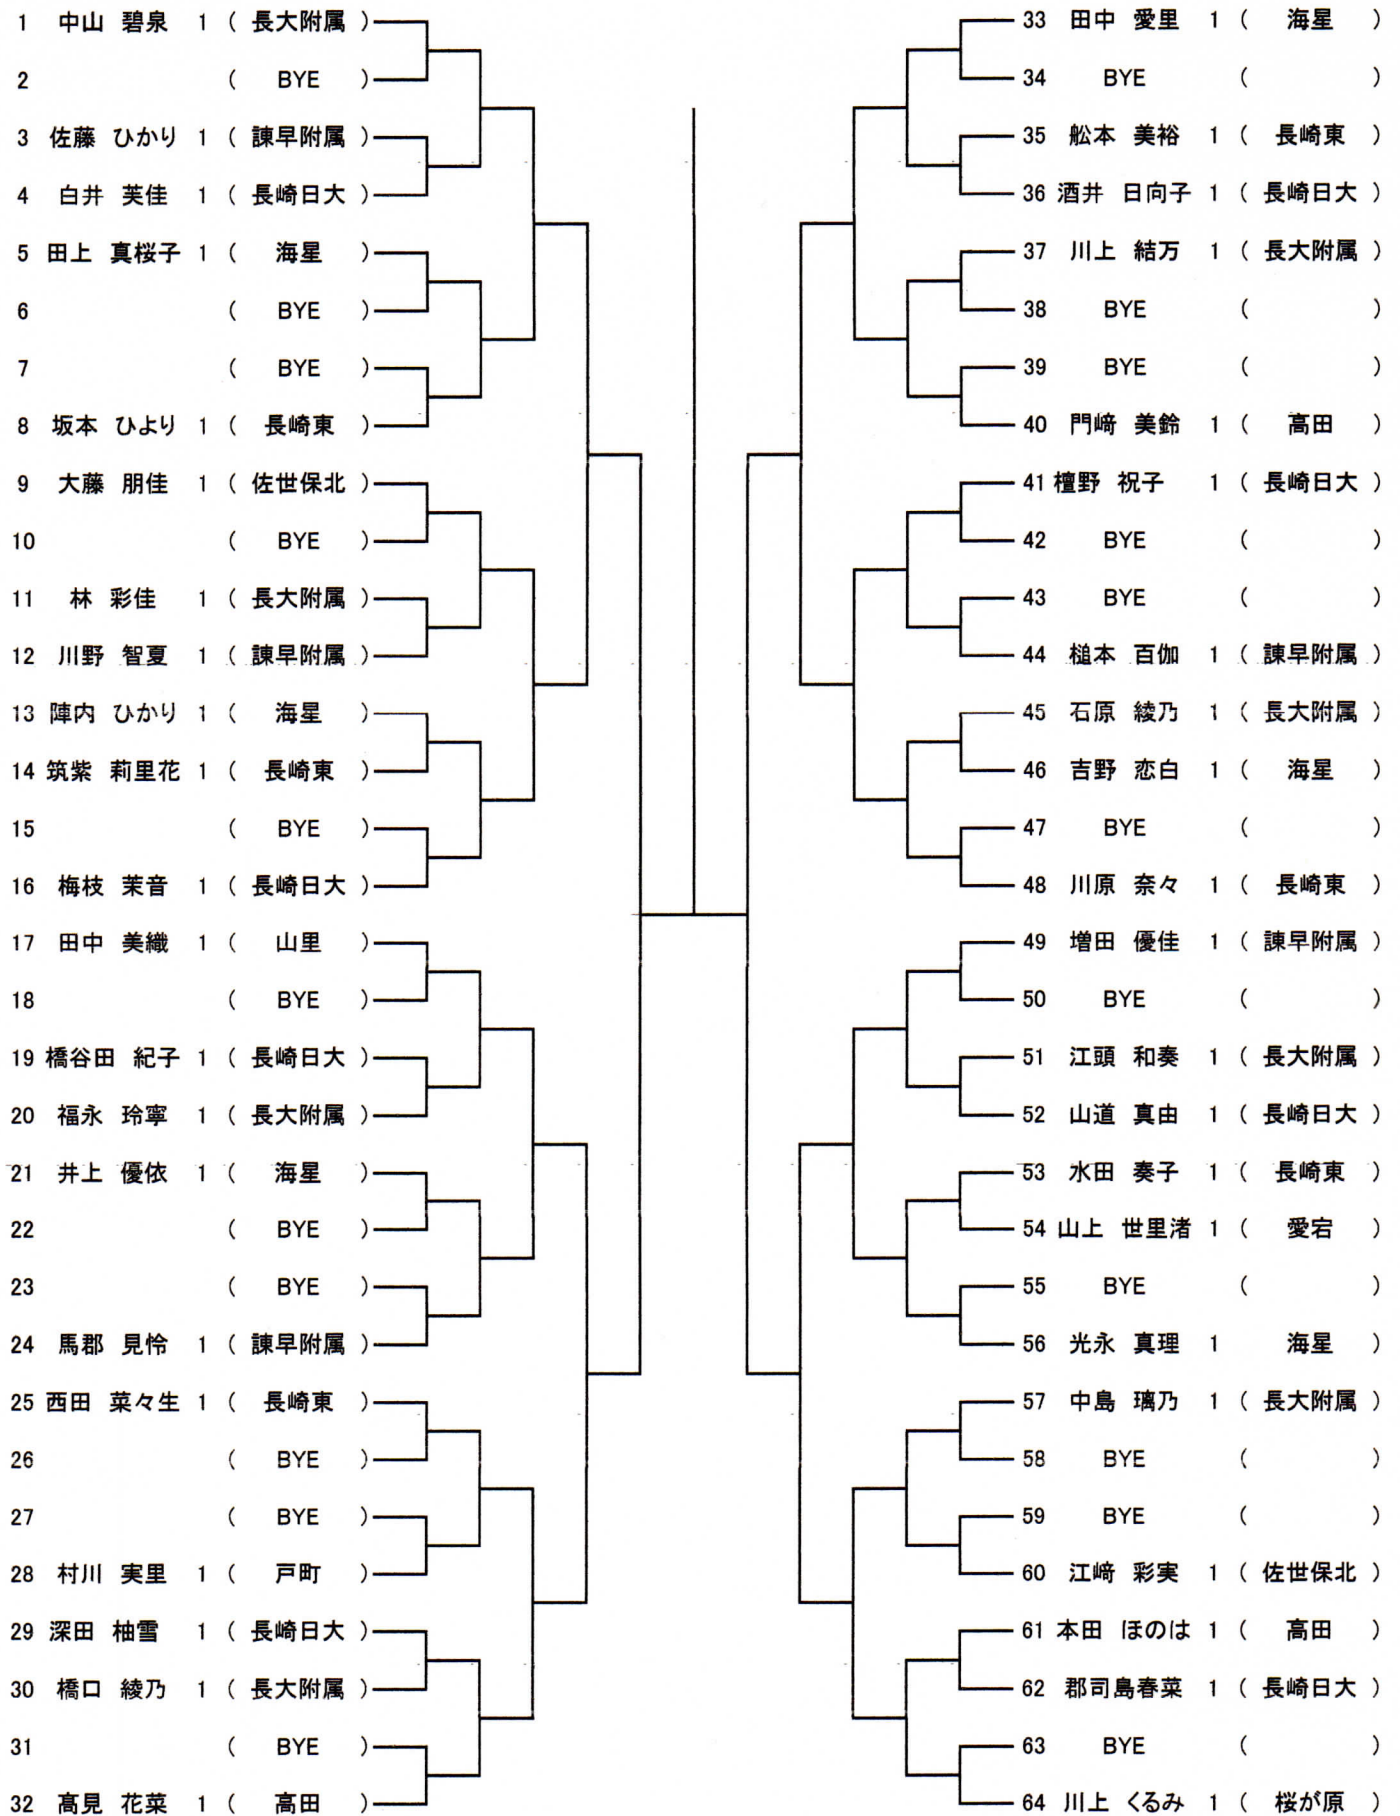

1年生女子(仮ドロー)

2年生男子(仮ドロー)

1	中原 健士郎	1	(桜が原)
2			(BYE)
3	永山 蒼一郎	2	(佐世保北)
4	森 俊介	2	(長大附属)
5	磯田 知希	2	(長与第二)
6			(BYE)
7			(BYE)
8	川添 優斗	2	(長崎日大)
9	金子 崇桐	2	(諫早附属)
10			(BYE)
11	神原 優希	2	(長与第二)
12	古川 佑樹	2	(高田)
13	森 礼成	2	(山里)
14	平良 吾生	2	(長崎東)
15			(BYE)
16	渡邊 陽生	2	(長与第二)
17	石橋 泰志	2	(長崎東)
18			(BYE)
19	田中 秀征	2	(西有家)
20	鶴 智也	2	(諫早附属)
21	尾ノ上 裕太	2	(長与第二)
22	陰山 慧	2	(長大附属)
23			(BYE)
24	岩木 陽音	2	(海星)
25	田中 斗空	2	(高田)
26			(BYE)
27			(BYE)
28	熊川 慎之介	2	(長大附属)
29	澤瀬 永進	2	(長与第二)
30	酒井 公平	2	(諫早附属)
31			(BYE)
32	内田 彪賀	2	(淵)
33	頼田 士嗣	2	(東長崎)
34			(BYE)
35	池田 和則	2	(長与第二)
36	刈芽 祐人	2	(海星)
37	安藤 謙	2	(諫早附属)
38			(BYE)
39			(BYE)
40	渡邊 夢空	2	(長与第二)
41	梯 慎司	2	(佐世保北)
42			(BYE)
43	藤原 虹	2	(長与第二)
44	居原 聖也	2	(高田)
45	上河 奏斗	2	(長大附属)
46	篠崎 義史	2	(長崎東)
47			(BYE)
48	小田 龍之介	1	(西海)
49	今田 右京	2	(長大附属)
50			(BYE)
51	佐渡 海輝	2	(長与第二)
52	吉田 翔太	2	(長崎東)
53	木村 碧仁	2	(長崎日大)
54	高山 大地	2	(高田)
55			(BYE)
56	窄 希夢	2	(長与第二)
57	久代 憲慎	2	(諫早附属)
58			(BYE)
59			(BYE)
60	西山 滉真	2	(海星)
61	長殿 阿聞	2	(長大附属)
62	和田 蒼空	2	(長与第二)
63			(BYE)
64	萩尾 翼	2	(大村)
65	安田 圭太朗	1	(長崎東)
66			(BYE)
67	若杉 日向	2	(長与第二)
68	白髭 一孝	2	(諫早附属)
69	長谷津 大心	1	(南有馬)
70			(BYE)
71			(BYE)
72	山口 凜太郎	2	(長大附属)
73	平野 聖弥	2	(長与第二)
74			(BYE)
75	森 琉晟	2	(海星)
76	小島 幹悠	2	(長大附属)
77	元村 遼人	2	(高田)
78	島田 拓郎	2	(長与第二)
79			(BYE)
80	田中 陸翔	1	(東長崎)
81	一瀬 拓実	2	(祇園)
82			(BYE)
83	竹馬 拓己	2	(長崎東)
84	杉丸 紘一	2	(高田)
85	早田 正治	2	(長与第二)
86	竹原 琢実	2	(長大附属)
87			(BYE)
88	遠山 慧大	2	(諫早附属)
89	田中 雄騎	2	(長与第二)
90			(BYE)
91			(BYE)
92	伊東 琉成	2	(海星)
93	松永 創太	2	(佐世保北)
94	高橋 想来	2	(長与第二)
95			(BYE)
96	福森 功一郎	1	(橘)
97	矢田 翔	1	(大村)
98			(BYE)
99	高見 佳生	2	(長崎東)
100	増田 大輝	2	(長大附属)
101	赤坂 一成	2	(長与第二)
102			(BYE)
103			(BYE)
104	草野 頼斗	2	(布津)
105	内山 朝陽	2	(高田)
106			(BYE)
107	鶴田 拓己	2	(長与第二)
108	永尾 修造	2	(長大附属)
109	川久保凜太郎	2	(諫早附属)
110	松尾 真人	2	(海星)
111			(BYE)
112	大戸 直征	2	(長与第二)
113	中村 宗平	1	(長大附属)
114			(BYE)
115	柿田 奈央斗	2	(高田)
116	川上 蓮斗	2	(佐世保北)
117	湯浅 恵介	2	(長与第二)
118	日隅 爽太	2	(長崎日大)
119			(BYE)
120	岩崎 夢季	2	(海星)
121	田坂 颯汰	2	(長崎東)
122			(BYE)
123			(BYE)
124	濱本 倅太郎	2	(長与第二)
125	加来 佑麻	2	(諫早附属)
126	江下 湧大	2	(長大附属)
127			(BYE)
128	川口 敦史	1	(相浦)