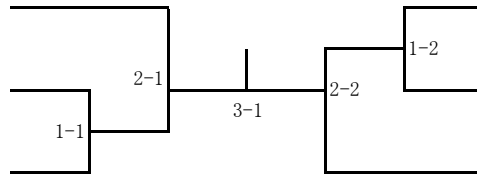

一般女子B級ダブルス

- 1 松尾 佳奈 プリンズTC  
林田 依子 アリスト
- 2 池田 清華 長崎大学医学  
竹本 衣里 部 長崎大学医  
学部
- 3 林 絵梨 海星高校  
井上 真緒 海星高校

- 草野 由香 長崎ゼロックスT  
藤永 笑子 C 長崎ゼロク  
スTC 4
- 増田 奈菜 海星高校  
西田 悠利子 海星高校 5
- 榊 香織 アリスト  
安藤 真視 アリスト 6