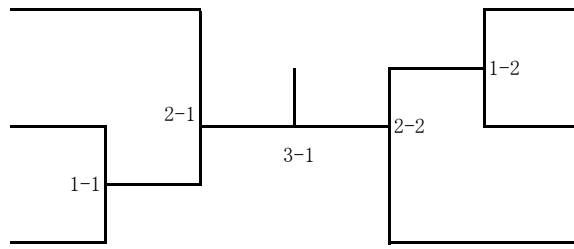

一般男子C級ダブルス

1 永石 泰輝 海星高校
木村 貴裕 海星高校

2 山下 湧士 マルヨシ商
出口 緋琉 会 マルヨシ
商会

3 藤善 威 親和TC
辻 正博 親和TC

岩本 知 海星高校
也 田中 海星高校

三輪 啓 親和TC
二 松永 親和TC
俊哉

北川 瑞 長崎大学医学
希 阿部 部 長崎大学
秀樹 医学部

4