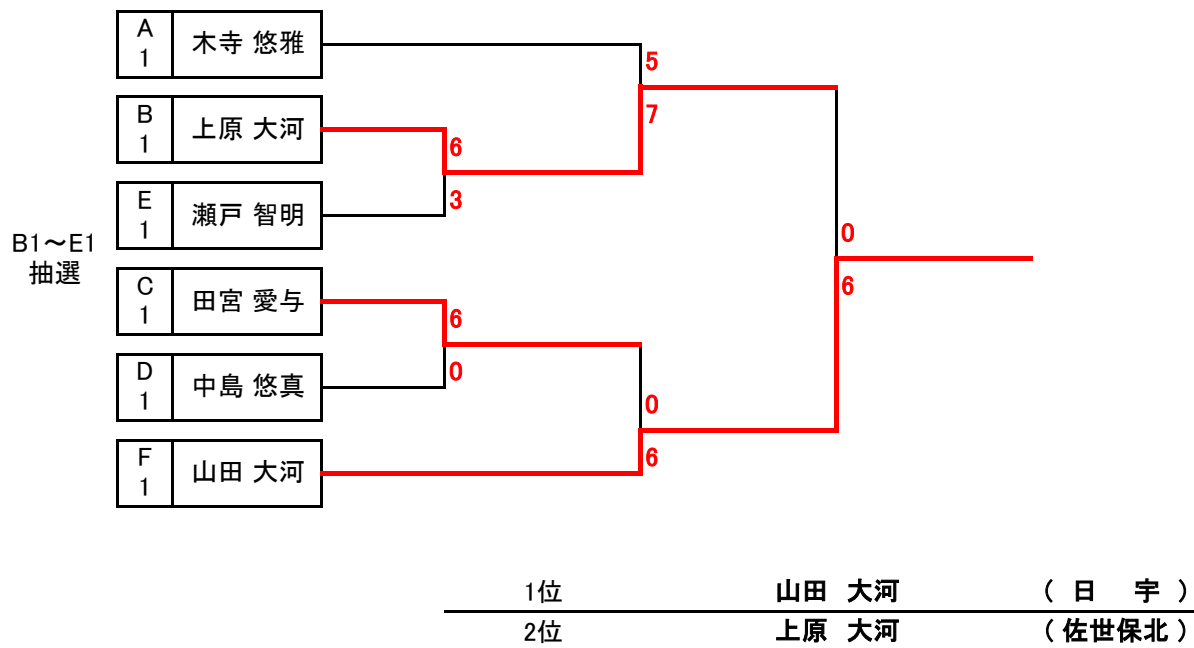

シングルス 決勝トーナメント