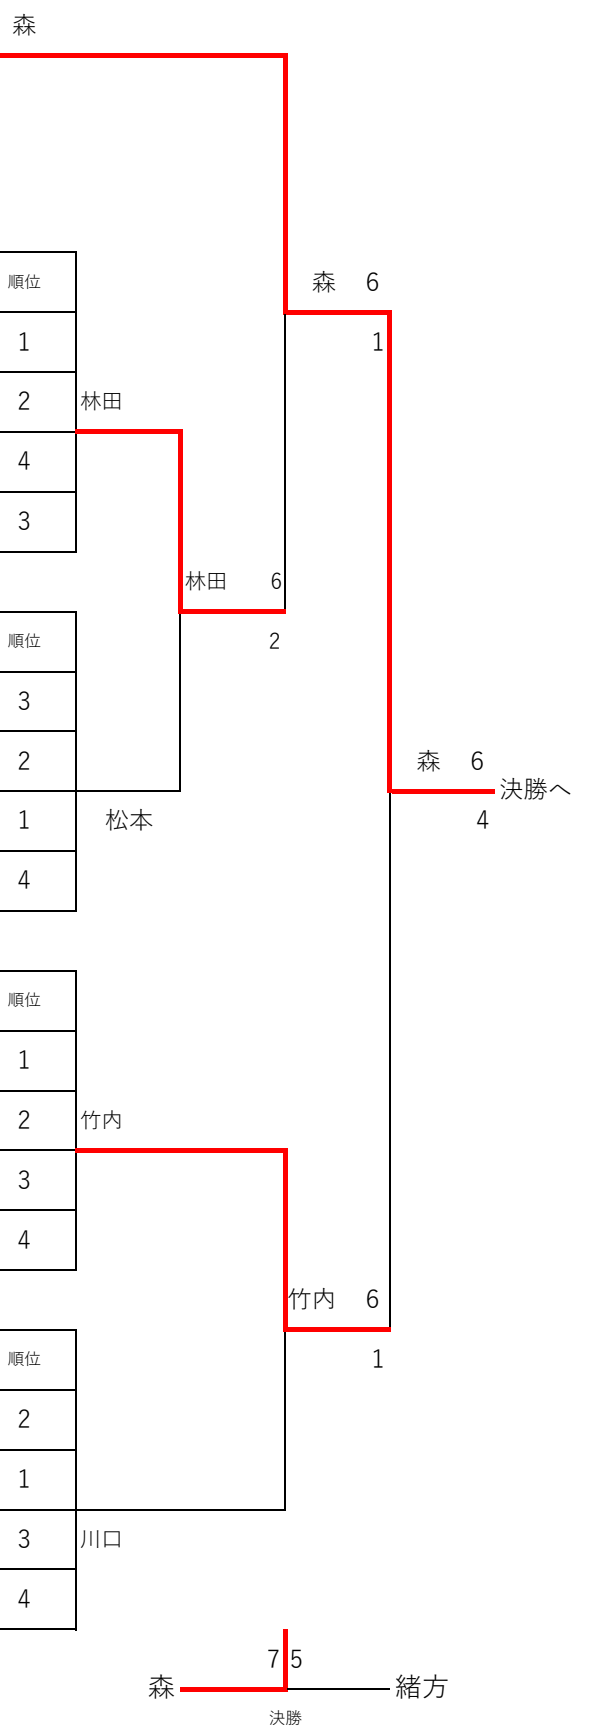

中学生以下男子

A	森 颯也	古賀 陽太	柴田 耕志	勝敗	順位
1	森 颯也 長与第二中	6-1	6-0	2-0	1
2	古賀 陽太 東長崎中	1-6	6-0	1-1	2
3	柴田 耕志 長与第二中	0-6	0-6	0-2	3

B	林田 優俄	本田 大喜	上田 悠史	竹内 聡佑	勝敗	順位
4	林田 優俄 高城台小	6-4	6-2	6-0	3-0	1
5	本田 大喜 青雲中	4-6	6-1	7-6(3)	2-1	2
6	上田 悠史 長大附属中	2-6	1-6	3-6	0-3	4
7	竹内 聡佑 長与第二中	0-6	6(3)-7	6-3	1-2	3

C	中原 惟人	前田 悠貴	松本 絆一	和田 朔空	勝敗	順位
8	中原 惟人 放虎原小	4-6	1-6	6-1	1-2	3
9	前田 悠貴 長大附属中	6-4	5-7	6-1	2-1	2
10	松本 絆一 淵中	6-1	7-5	6-3	3-0	1
11	和田 朔空 長与第二中	1-6	1-6	3-6	0-3	4

D	竹内 陽彩	中尾 航太	野中 裕人	青木 穂高	勝敗	順位
12	竹内 陽彩 長大附属中	6-3	6-1	6-1	3-0	1
13	中尾 航太 諫早附属中	3-6	6-2	6-4	2-1	2
14	野中 裕人 南部中	1-6	2-6	6-1	1-2	3
15	青木 穂高 山里中	1-6	4-6	1-6	0-3	4

E	古市 蒼空	川口 輝	阿比留 健太	末野 凌悟	勝敗	順位
16	古市 蒼空 城山小	3-6	7-5	6-0	2-1	2
17	川口 輝 諫早附属中	6-3	6-1	6-0	3-0	1
18	阿比留 健太 鷄鳴小	5-7	1-6	6-0	1-2	3
19	末野 凌悟 長与第二中	0-6	0-6	0-6	0-3	4

F	吉田 未杜	木寺 悠雅	酒井 一成	勝敗	順位
20	吉田 未杜 波佐見南小	6-3	6-0	2-0	1
21	木寺 悠雅 佐世保北中	3-6	6-2	1-1	2
22	酒井 一成 諫早附屬中	0-6	2-6	0-2	3

吉田

G	緒方 一馬	安田 和生	松本 脩平	只安 葵	勝敗	順位
23	緒方 一馬 諫早中	6-0	6-1	6-1	3-0	1
24	安田 和生 長崎日大中	0-6	6-1	6-1	2-1	2
25	松本 脩平 長崎東中	1-6	1-6	4-6	0-3	4
26	只安 葵 日見中	1-6	1-6	6-4	1-2	3

緒方

H	金子 淳之介	實藤 壮志	中村 唯人	久保田 裕太	勝敗	順位
27	金子 淳之介 東山代小	6-4	6-1	6-0	3-0	1
28	實藤 壮志 東長崎中	4-6	6-4	6-1	2-1	2
29	中村 唯人 長与第二中	1-6	4-6	3-6	0-3	4
30	久保田 裕太 早岐中	0-6	1-6	6-3	1-2	3