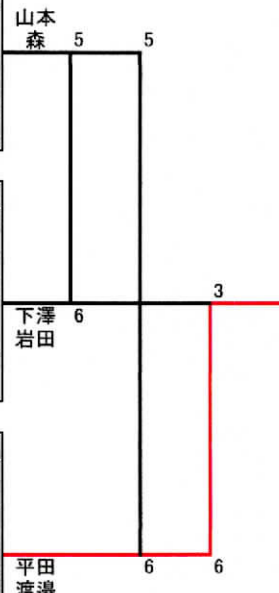

第18回ヨネックスカップダブルス長崎大会

●女子オープン ※8ゲーム先取ノード

《Aグループ》		平田・權藤	吉木・松永	田尻・木村	山本・森	勝敗	順位
1	平田千津子・權藤和巳 (T・MIRAI・木曜友の会)		2-6	6-2	4-6	1-2	3
2	吉木千春・松永梓 (田平TC・SKIP)	6-2		6-0	3-6	2-1	2
3	田尻晴美・木村典子 (チームクレバス・クイーンズ)	2-6	0-6		2-6	0-3	4
4	山本真奈美・森彩花 (水産研究所・アオナツ)	6-4	6-3	6-2		3-0	1

《Bグループ》		下澤・岩田	岩永・川前	淵・久貝	林田・松本	勝敗	順位
5	下澤恵美・岩田紀恵美 (佐世保クラブ・クイーンズ)		6-3	6-1	6-5	3-0	1
6	岩永かおる・川前有佳子 (T・MIRAI・三菱重工)	3-6		6-0	2-6	1-2	3
7	淵伸美・久貝由起子 (チームクレバス・チームクレバス)	1-6	0-6		4-6	0-3	4
8	林田依子・松本彩花 (FATS・FATS)	5-6	6-2	6-4		2-1	2

《Cグループ》		椎葉・中嶋	柏木・島	桐原・砂川	平田・渡邊	勝敗	順位
9	椎葉美紀・中嶋幸 (アリスト・FATS)		6-1	6-2	1-6	2-1	2
10	柏木愛子・島美由紀 (佐世保クラブ・プリンス)	1-6		4-6	1-6	0-3	4
11	桐原ひとみ・砂川豊子 (チームクレバス・チームクレバス)	2-6	6-4		2-6	1-2	3
12	平田さやか・渡邊信子 (フォレスト・アドバン)	6-1	6-1	6-2		3-0	1

最終順位 1位 平田・渡邊
2位 下澤・岩田
3位 山本・森