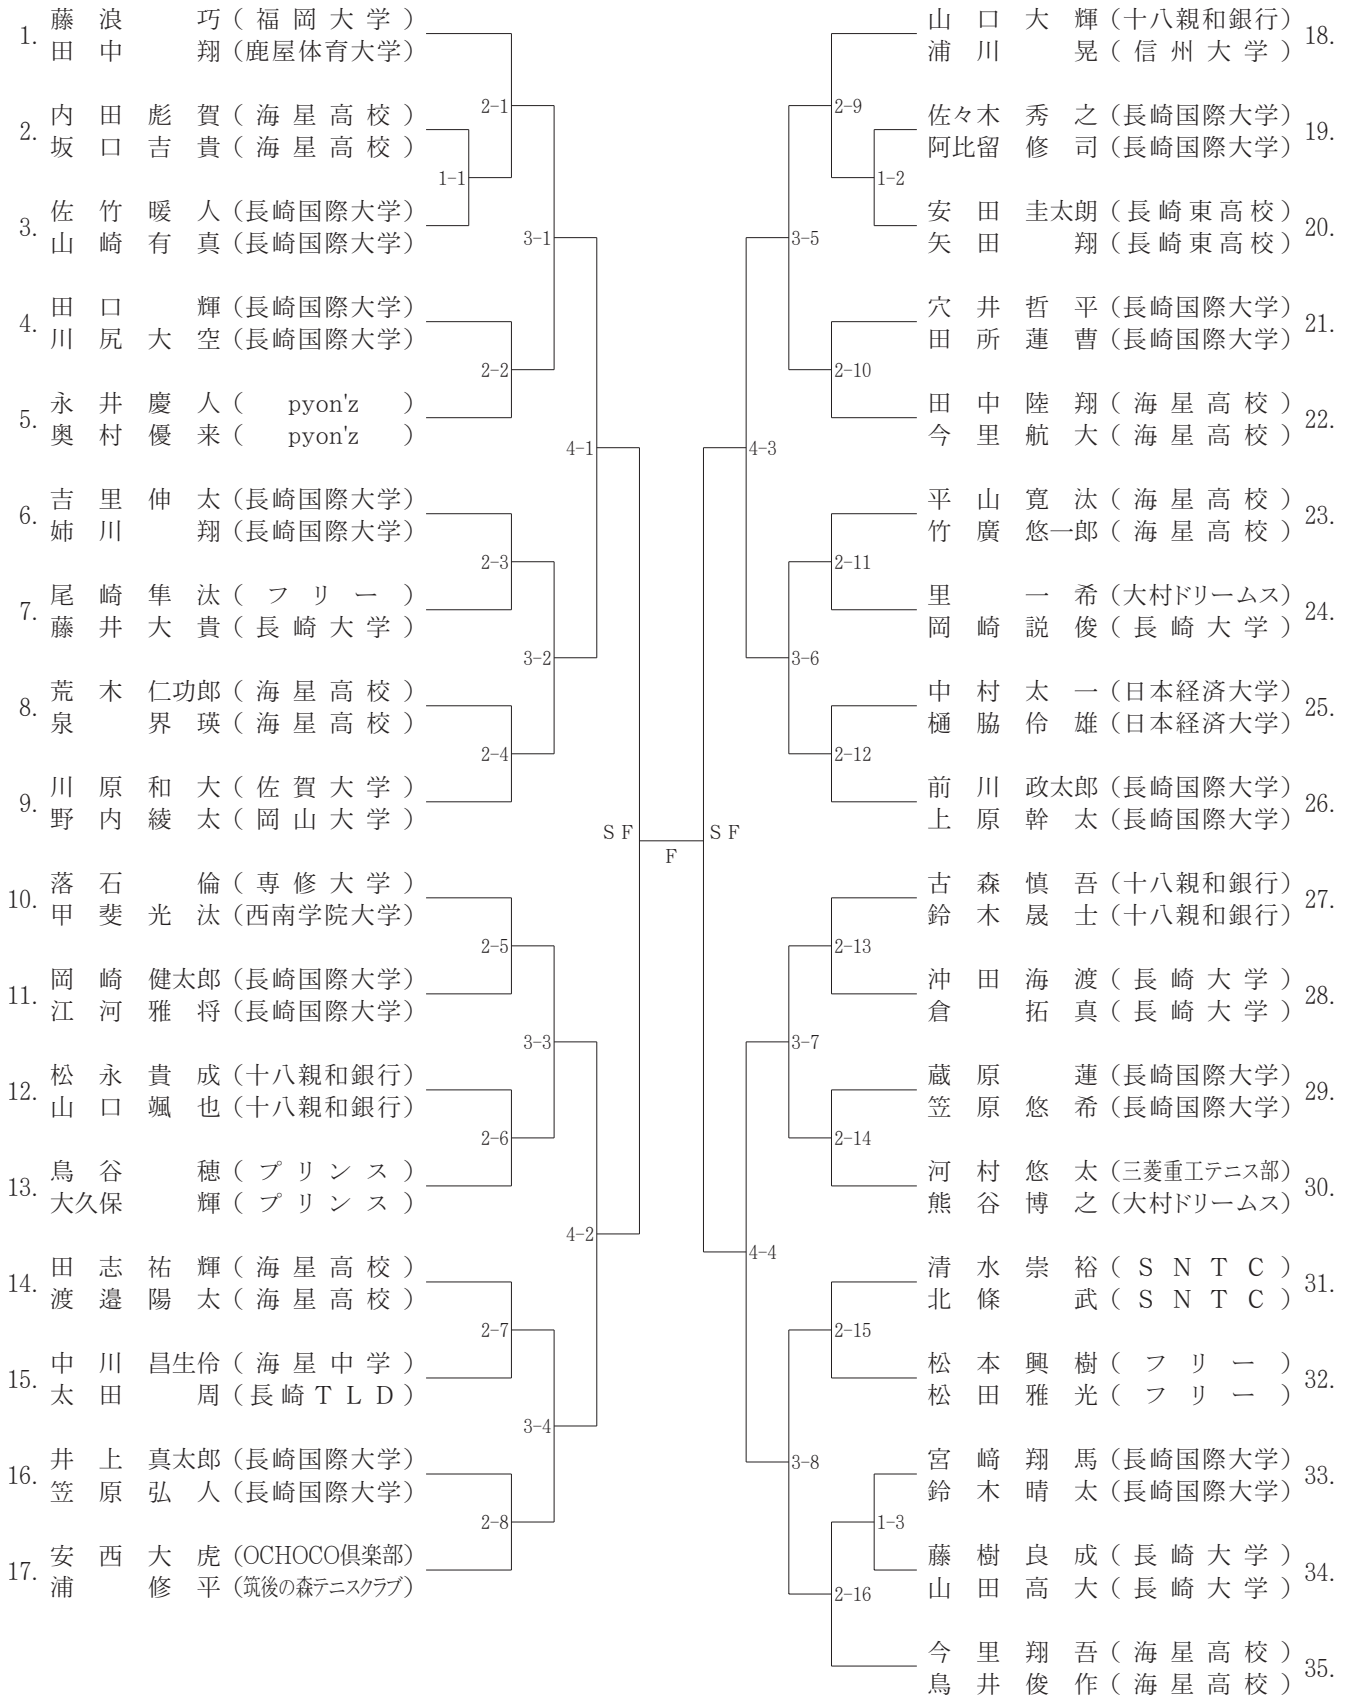

一般男子 A 級ダブルス