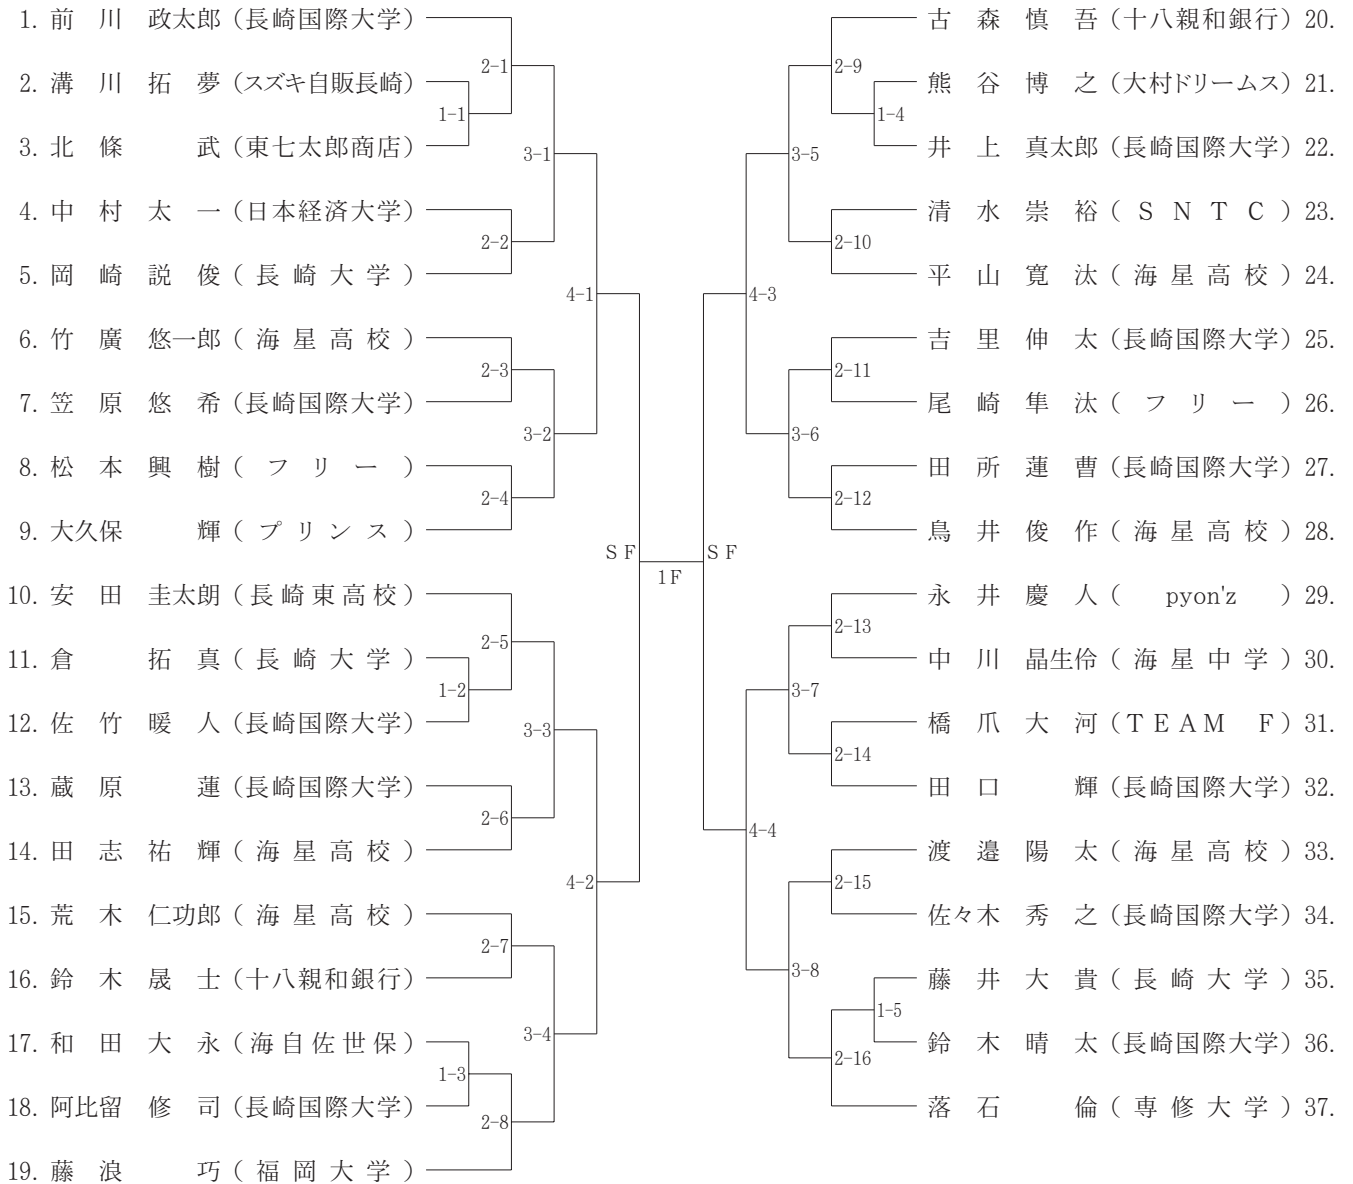

一般男子A級シングルス（1）