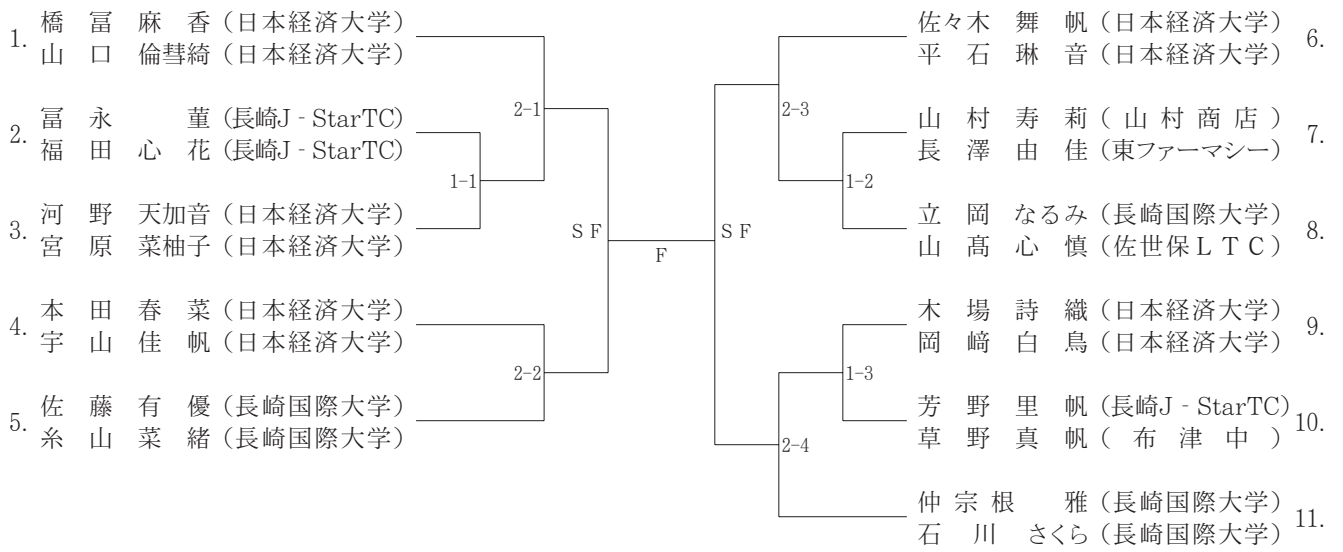

一般男子 C 級ダブルス

男子 55 才以上ダブルス

男子 65 才以上ダブルス

一般女子 A 級シングルス

一般女子 B 級シングルス

一般女子 A 級ダブルス

佐世保テニストーナメント歴代優勝者

| | 一般男子 A | | 一般男子 B | | 壮 年 | | 一 般 女 子 | | | | | |
|-----------------|---------|----------------------|-----------|--------------------|-----------|------------------------|-----------|------------------------|--|--|--|--|
| | S | D | S | D | S | D | S | D | | | | |
| 昭和26年 第 1 回 | 吉 本 実 | 吉 本 実雄 吉 田 善雄 | | | | | | | | | | |
| 昭和27年 第 2 回 | 吉 本 実 | 吉 本 実香 今 里 久香 | | | 今 里 久 香 | 吉 富 勝 次二 山 本 十 三 | | | | | | |
| 昭和28年 第 3 回 | 合 川 信 夫 | 合 川 信 夫 松 尾 松 涛 | | | 今 里 久 香 | 原 田 欽 三 松 尾 松 涛 | | | | | | |
| 昭和29年 第 4 回 | 桑 原 重 信 | 田 中 圭 司 本 末 一 郎 | | | 松 尾 松 涛 | 原 田 欽 三 松 尾 松 涛 | | | | | | |
| 昭和30年 第 5 回 | 岡 誠 | 今 里 久 香 山 口 陽 一 郎 | | | 松 尾 松 涛 | 原 田 欽 三 松 尾 松 涛 | | | | | | |
| 昭和31年 第 6 回 | 岡 誠 | 本 末 一 郎 中 島 章 一 郎 | | | 合 川 信 夫 | 原 田 欽 三 松 尾 松 涛 | | | | | | |
| 昭和32年 第 7 回 | 岡 誠 | 岡 本 村 道 生 | | | 合 川 信 夫 | 原 田 欽 三 合 川 信 夫 | | | | | | |
| 昭和33年 第 8 回 | 金 子 裕 生 | 岡 金 子 裕 生 | | | 藤 井 静 夫 | 原 田 欽 三 合 川 信 夫 | | | | | | |
| 昭和35年 第 9 回 | 浦 中 潮 | 浦 中 潮 堺 俊 一 | | | 神 田 道 衛 | 神 田 道 衛 萩 原 健 夫 | | | | | | |
| 昭和36年 第 10 回 | 金 子 裕 生 | 金 子 裕 生 岩 本 忠 | 田 中 稔 | 進 藤 三 郎 佐 伯 良 輔 | 藤 井 静 雄 | 今 里 久 香 藤 井 静 雄 | | | | | | |
| 昭和37年 第 11 回 | 吉 田 戸 弘 | 西 村 充 生 二 本 松 敏 明 | 伊 東 宣 邦 | 山 田 郁 造 浦 浜 洸 | 本 田 好 春 | 今 里 久 香 山 口 陽 一 郎 | | | | | | |
| 昭和38年 第 12 回 | 吉 田 戸 弘 | 吉 田 戸 弘 本 村 道 生 | 佐 伯 良 輔 | 志 岐 正 美 山 中 卓 卓 | 藤 井 静 雄 | 今 里 久 香 藤 井 静 雄 | | | | | | |
| 昭和39年 第 13 回 | 河 村 洋 | 萩 原 健 一 中 島 章 一 郎 | 池 田 兼 機 | 山 本 兼 武 池 田 兼 機 | 萩 原 健 夫 | 萩 原 健 夫 山 口 陽 一 郎 | | | | | | |
| 昭和40年 第 14 回 | 吉 田 戸 弘 | 岡 本 村 道 生 | 柘 植 太 郎 | 菊 田 広 敏 林 敏 夫 | 萩 原 健 夫 | 萩 原 健 夫 山 口 陽 一 郎 | | | | | | |
| 昭和41年 第 15 回 | 大 野 周 二 | 吉 田 戸 弘 大 野 周 二 | 藤 井 隆 | 池 田 兼 機 雪 沢 竜 夫 | 萩 原 健 夫 | 萩 原 健 夫 山 口 陽 一 郎 | 平 井 留 美 子 | 平 井 留 美 子 藤 井 諄 子 | | | | |
| 昭和42年 第 16 回 | 長 岡 三 郎 | 長 岡 三 郎 中 島 章 一 郎 | 藤 颯 夫 | 鶴 田 登 輔 佐 伯 良 輔 | 山 端 豊 | 進 藤 三 郎 宮 崎 聞 太 | 本 多 マ サ エ | 本 多 マ サ エ 清 水 三 重 子 | | | | |
| 昭和43年 第 17 回 | 大 野 周 二 | 吉 田 戸 弘 大 野 周 二 | 大 西 武 | 三 宅 耕 介 西 原 憲 治 | 庄 野 久 直 | 宮 崎 聞 太 鶴 田 登 | 小 林 孝 子 | 平 井 留 美 子 本 多 マ サ エ | | | | |
| 昭和45年 第 18 回 | 伊 福 健 一 | 山 本 義 秀 伊 福 健 一 | 中 西 一 雄 | 西 田 雅 治 山 下 靖 治 | | | 岩 見 と も 子 | 岩 見 と も 子 佐 山 ソ ヨ 子 | | | | |
| 昭和46年 第 19 回 | 山 本 義 秀 | 吉 田 戸 弘 大 野 周 二 | 浜 田 敬 厚 | 川 鍋 健 政 鬼 塚 裕 昭 | 萩 原 健 夫 | 萩 原 健 夫 森 田 正 夫 | 平 井 留 美 子 | 池 永 薫 堀 本 久 子 | | | | |
| 昭和47年 第 20 回 | 吉 川 容 | 吉 田 戸 弘 大 野 周 二 | 築 地 登 志 雄 | 眞 谷 修 一 井 上 保 雄 | 加 賀 見 克 己 | 大 久 保 隆 司 加 賀 見 克 己 | 池 永 薫 | 池 永 薫 堀 本 久 子 | | | | |
| 昭和48年 第 21 回 | 尾 島 政 行 | 中 村 浩 行 尾 島 政 行 | 足 立 善 男 | 光 富 勝 一 鶴 房 一 男 | 元 吉 三 善 | 元 吉 三 善 加 賀 見 克 己 | 松 崎 久 美 子 | 松 崎 久 美 子 吉 田 和 代 | | | | |
| 昭和49年 第 22 回 | 福 井 烈 | 山 本 義 秀 須 鎗 時 広 | 植 田 実 | 原 白 戸 章 仁 | 加 賀 見 克 己 | 加 賀 見 克 己 大 久 保 隆 司 | 中 村 い と え | 渡 辺 芳 絵 中 村 い と え | | | | |