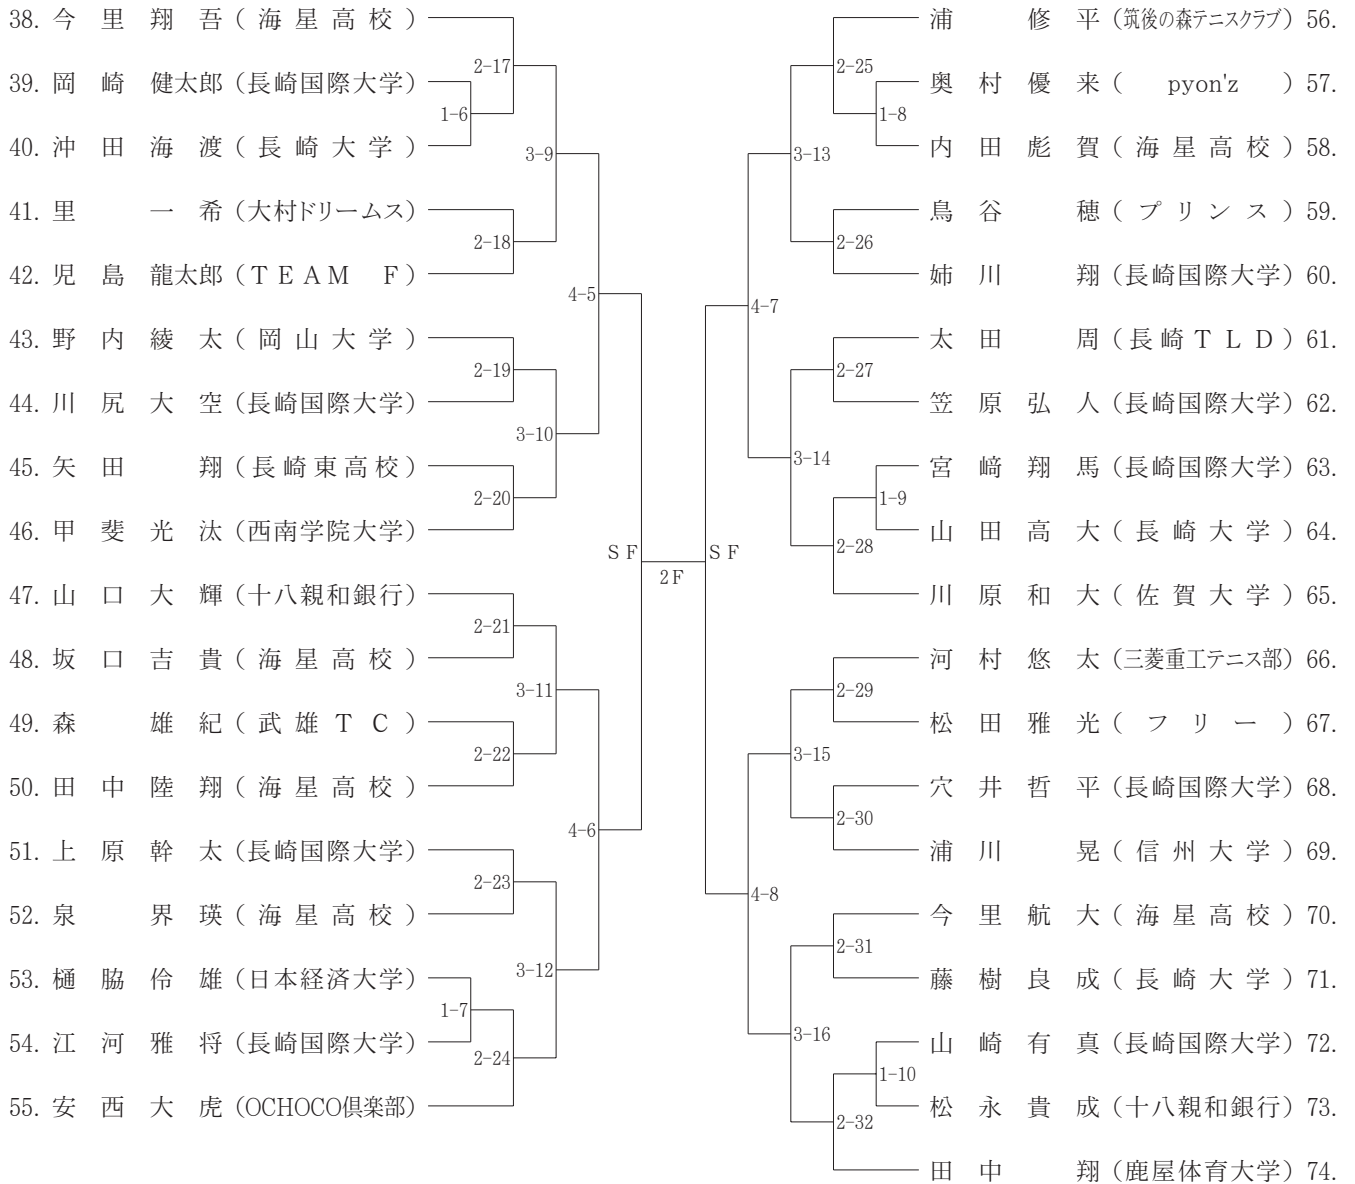

一般男子A級シングルス（2）

1 F ————— F ————— 2 F