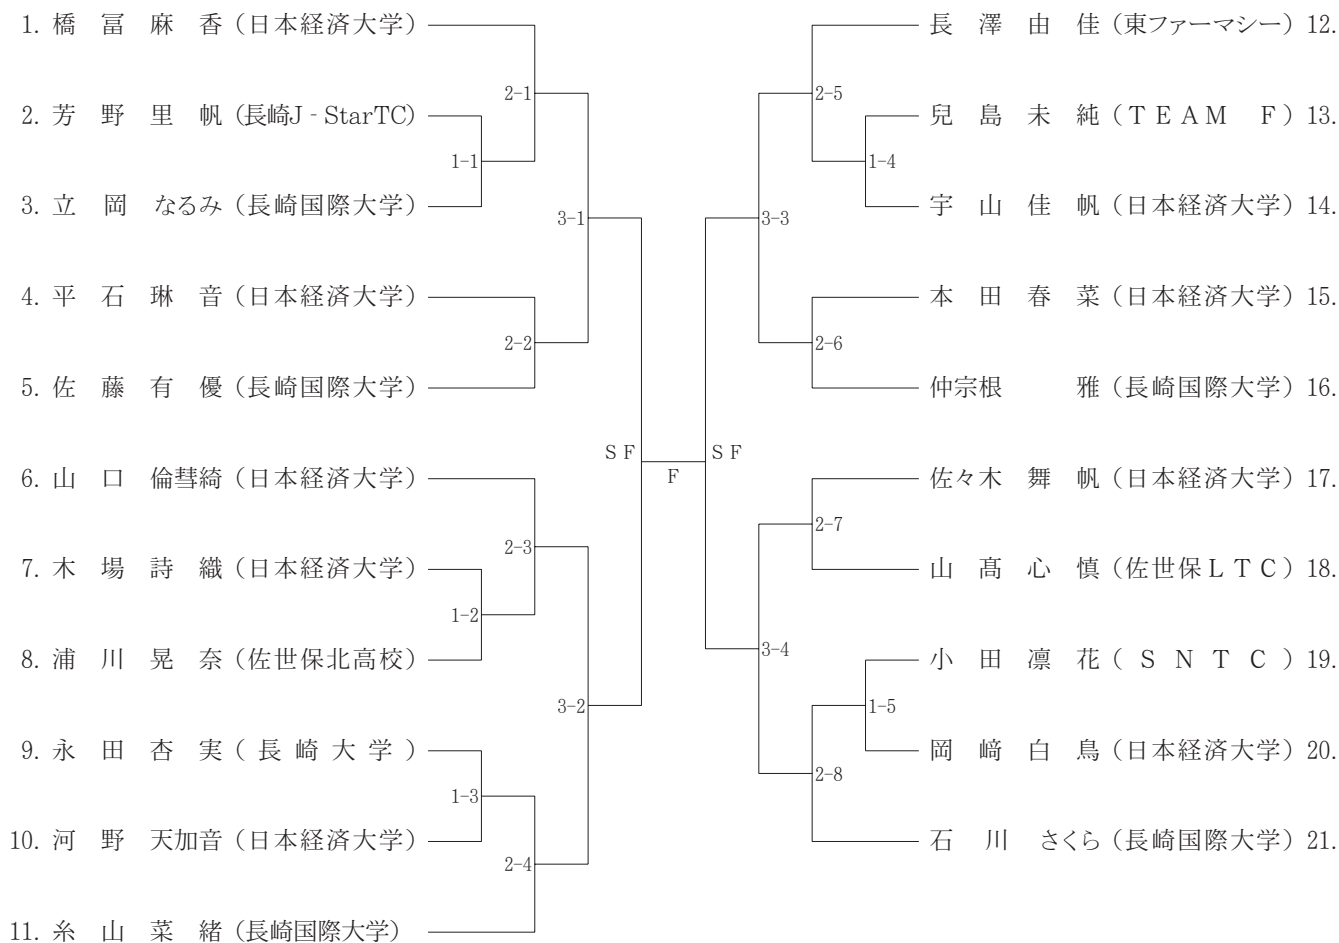

一般女子 A 級シングルス