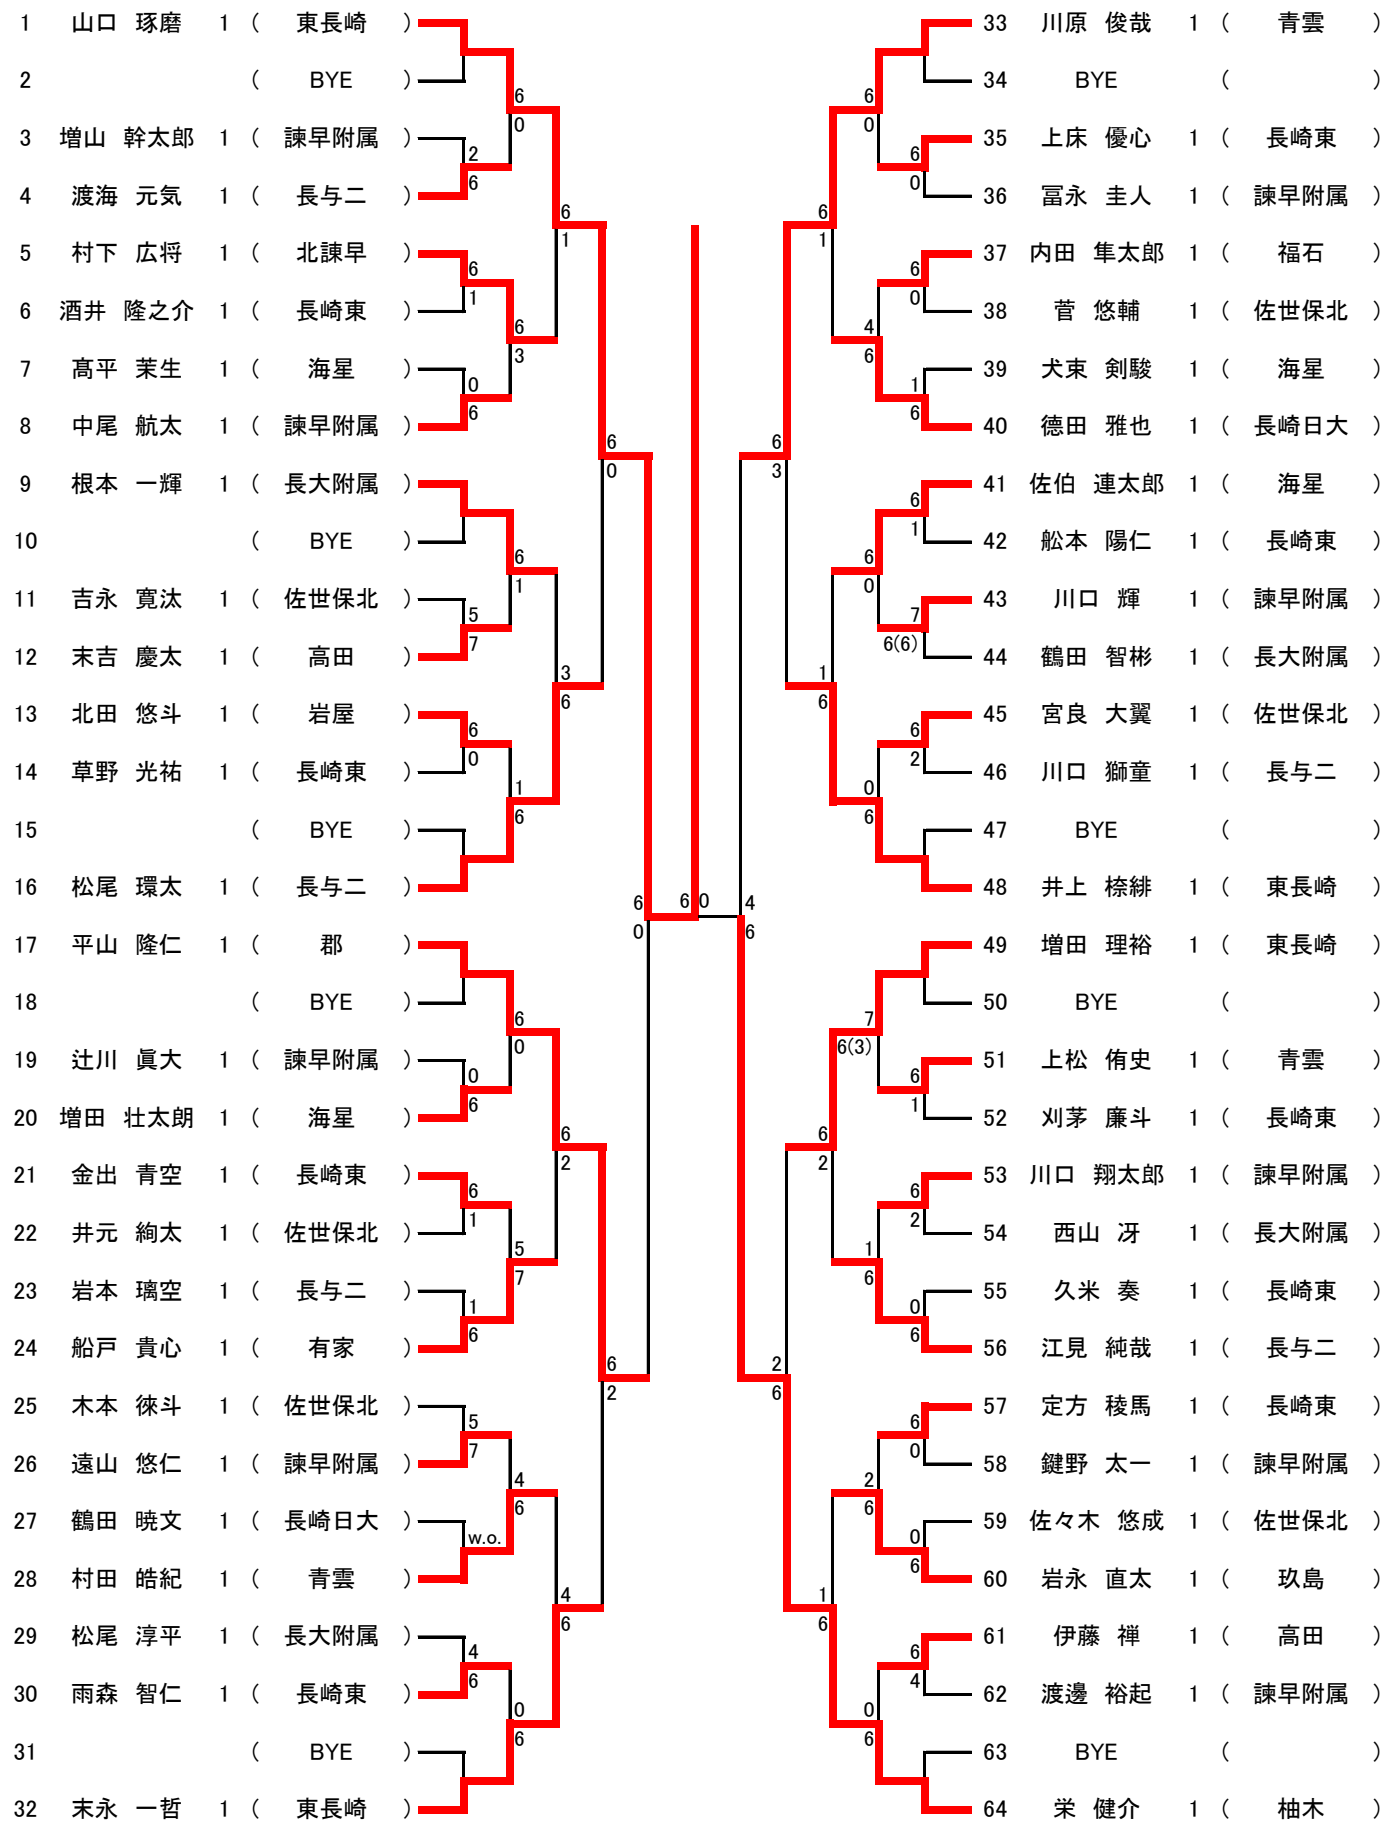

1年生男子

3位決定戦

17 平山 隆仁 1 ( 郡 )  6

33 川原 俊哉 1 ( 青雲 )  2

2年生女子

1	中原 妃那	2	( 桜が原 )						33	森山 和夏	2	( 長崎東 )
2			( BYE )						34	BYE		( )
3	松下 綾乃	2	( 長崎東 )						35	中原 彩瑛	2	( 高田 )
4	井澤 美月	2	( 佐世保北 )						36	山田 愛姫	2	( 諫早附属 )
5	諸隈 彩葉	2	( 諫早附属 )						37	柄本 希来里	2	( 佐世保北 )
6	田中 雅姫	2	( 長与二 )						38	佐藤 夏芽	2	( 長与二 )
7	久保 彩華	2	( 長崎日大 )						39	北島 沙奈	2	( 諫早附属 )
8	法師山 美希	2	( 長大附属 )						40	伊東 碧	2	( 海星 )
9	豊福 彩夏	2	( 佐世保北 )						41	中島 迪香	2	( 長崎日大 )
10			( BYE )						42	BYE		( )
11	園田 悠梨	2	( 長崎東 )						43	高山 蒼佳	2	( 長与二 )
12	吉川 翠咲	2	( 諫早附属 )						44	松原 千璃	2	( 諫早附属 )
13	坂本 実優	2	( 長与二 )						45	牧島 萌夏	2	( 諫早附属 )
14	赤岩 利紗	2	( 諫早附属 )						46	宮崎 優花	2	( 長崎東 )
15			( BYE )						47	BYE		( )
16	中島 ひかり	2	( 長崎日大 )						48	福田 紗月	1	( 長大附属 )
17	山内 美弥	2	( 大村 )						49	富永 董	2	( 長大附属 )
18			( BYE )						50	BYE		( )
19	石原 菜々実	2	( 海星 )						51	本島 悠里	2	( 諫早附属 )
20	岡本 美七海	2	( 諫早附属 )						52	田中 沙耶	2	( 長崎東 )
21	松山 藍香	2	( 有家 )						53	田村 理紗	2	( 海星 )
22	寺野 有美子	2	( 長与二 )						54	神崎 橙子	2	( 長与二 )
23			( BYE )						55	BYE		( )
24	田坂 桜	2	( 長崎東 )						56	園田 千尋	2	( 佐世保北 )
25	野口 知乃	2	( 東長崎 )						57	植松 未有	2	( 諫早附属 )
26	嶋本 渚沙	2	( 高田 )						58	麻生 愛子	2	( 長大附属 )
27	久保川 陽菜	2	( 諫早附属 )						59	柴田こころ	2	( 佐世保北 )
28	入江 花	2	( 長崎日大 )						60	廣岩 春香	2	( 長崎東 )
29	寺井 さくら	2	( 長与二 )						61	岩本 紗樹	2	( 長崎日大 )
30	朝長 葵	2	( 諫早附属 )						62	松尾 柚季	2	( 諫早附属 )
31			( BYE )						63	BYE		( )
32	兒島 未純	2	( 長大附属 )						64	安藤 夏葵	2	( 長与二 )

順位決定戦

7位決定戦

3位決定戦

2年生男子

### 順位決定戦

### 7位決定戦