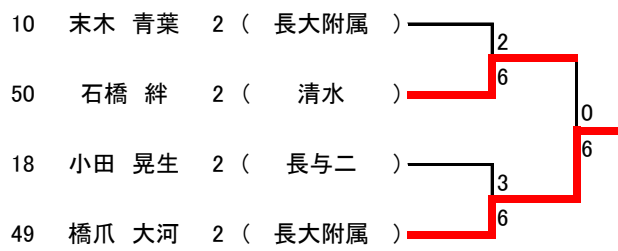

1年生男子

3位決定戦

17 平山 隆仁 1 ( 郡 )  6

33 川原 俊哉 1 ( 青雲 )  2

2年生女子

1	中原 妃那	2	( 桜が原 )						33	森山 和夏	2	( 長崎東 )
2			( BYE )						34	BYE		( )
3	松下 綾乃	2	( 長崎東 )						35	中原 彩瑛	2	( 高田 )
4	井澤 美月	2	( 佐世保北 )						36	山田 愛姫	2	( 諫早附属 )
5	諸隈 彩葉	2	( 諫早附属 )						37	柄本 希来里	2	( 佐世保北 )
6	田中 雅姫	2	( 長与二 )						38	佐藤 夏芽	2	( 長与二 )
7	久保 彩華	2	( 長崎日大 )						39	北島 沙奈	2	( 諫早附属 )
8	法師山 美希	2	( 長大附属 )						40	伊東 碧	2	( 海星 )
9	豊福 彩夏	2	( 佐世保北 )						41	中島 迪香	2	( 長崎日大 )
10			( BYE )						42	BYE		( )
11	園田 悠梨	2	( 長崎東 )						43	高山 蒼佳	2	( 長与二 )
12	吉川 翠咲	2	( 諫早附属 )						44	松原 千璃	2	( 諫早附属 )
13	坂本 実優	2	( 長与二 )						45	牧島 萌夏	2	( 諫早附属 )
14	赤岩 利紗	2	( 諫早附属 )						46	宮崎 優花	2	( 長崎東 )
15			( BYE )						47	BYE		( )
16	中島 ひかり	2	( 長崎日大 )						48	福田 紗月	1	( 長大附属 )
17	山内 美弥	2	( 大村 )						49	富永 董	2	( 長大附属 )
18			( BYE )						50	BYE		( )
19	石原 菜々実	2	( 海星 )						51	本島 悠里	2	( 諫早附属 )
20	岡本 美七海	2	( 諫早附属 )						52	田中 沙耶	2	( 長崎東 )
21	松山 藍香	2	( 有家 )						53	田村 理紗	2	( 海星 )
22	寺野 有美子	2	( 長与二 )						54	神崎 橙子	2	( 長与二 )
23			( BYE )						55	BYE		( )
24	田坂 桜	2	( 長崎東 )						56	園田 千尋	2	( 佐世保北 )
25	野口 知乃	2	( 東長崎 )						57	植松 未有	2	( 諫早附属 )
26	嶋本 渚沙	2	( 高田 )						58	麻生 愛子	2	( 長大附属 )
27	久保川 陽菜	2	( 諫早附属 )						59	柴田こころ	2	( 佐世保北 )
28	入江 花	2	( 長崎日大 )						60	廣岩 春香	2	( 長崎東 )
29	寺井 さくら	2	( 長与二 )						61	岩本 紗樹	2	( 長崎日大 )
30	朝長 葵	2	( 諫早附属 )						62	松尾 柚季	2	( 諫早附属 )
31			( BYE )						63	BYE		( )
32	兒島 未純	2	( 長大附属 )						64	安藤 夏葵	2	( 長与二 )

順位決定戦

7位決定戦

3位決定戦

2年生男子

### 順位決定戦