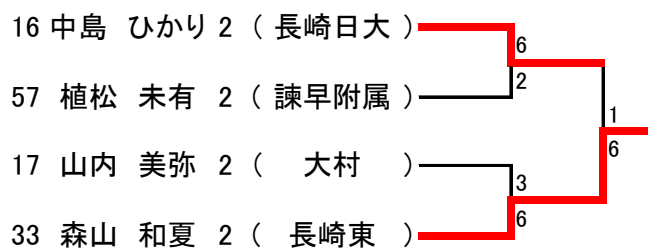

1年生男子

3位決定戦

17 平山 隆仁 1 ( 郡 )  6

33 川原 俊哉 1 ( 青雲 )  2

2年生女子

1	中原 妃那	2	( 桜が原 )						33	森山 和夏	2	( 長崎東 )
2			( BYE )						34	BYE		( )
3	松下 綾乃	2	( 長崎東 )						35	中原 彩瑛	2	( 高田 )
4	井澤 美月	2	( 佐世保北 )						36	山田 愛姫	2	( 諫早附属 )
5	諸隈 彩葉	2	( 諫早附属 )						37	柄本 希来里	2	( 佐世保北 )
6	田中 雅姫	2	( 長与二 )						38	佐藤 夏芽	2	( 長与二 )
7	久保 彩華	2	( 長崎日大 )						39	北島 沙奈	2	( 諫早附属 )
8	法師山 美希	2	( 長大附属 )						40	伊東 碧	2	( 海星 )
9	豊福 彩夏	2	( 佐世保北 )						41	中島 迪香	2	( 長崎日大 )
10			( BYE )						42	BYE		( )
11	園田 悠梨	2	( 長崎東 )						43	高山 蒼佳	2	( 長与二 )
12	吉川 翠咲	2	( 諫早附属 )						44	松原 千璃	2	( 諫早附属 )
13	坂本 実優	2	( 長与二 )						45	牧島 萌夏	2	( 諫早附属 )
14	赤岩 利紗	2	( 諫早附属 )						46	宮崎 優花	2	( 長崎東 )
15			( BYE )						47	BYE		( )
16	中島 ひかり	2	( 長崎日大 )						48	福田 紗月	1	( 長大附属 )
17	山内 美弥	2	( 大村 )						49	富永 董	2	( 長大附属 )
18			( BYE )						50	BYE		( )
19	石原 菜々実	2	( 海星 )						51	本島 悠里	2	( 諫早附属 )
20	岡本 美七海	2	( 諫早附属 )						52	田中 沙耶	2	( 長崎東 )
21	松山 藍香	2	( 有家 )						53	田村 理紗	2	( 海星 )
22	寺野 有美子	2	( 長与二 )						54	神崎 橙子	2	( 長与二 )
23			( BYE )						55	BYE		( )
24	田坂 桜	2	( 長崎東 )						56	園田 千尋	2	( 佐世保北 )
25	野口 知乃	2	( 東長崎 )						57	植松 未有	2	( 諫早附属 )
26	嶋本 渚沙	2	( 高田 )						58	麻生 愛子	2	( 長大附属 )
27	久保川 陽菜	2	( 諫早附属 )						59	柴田こころ	2	( 佐世保北 )
28	入江 花	2	( 長崎日大 )						60	廣岩 春香	2	( 長崎東 )
29	寺井 さくら	2	( 長与二 )						61	岩本 紗樹	2	( 長崎日大 )
30	朝長 葵	2	( 諫早附属 )						62	松尾 柚季	2	( 諫早附属 )
31			( BYE )						63	BYE		( )
32	兒島 未純	2	( 長大附属 )						64	安藤 夏葵	2	( 長与二 )

順位決定戦

7位決定戦

3位決定戦

2年生男子